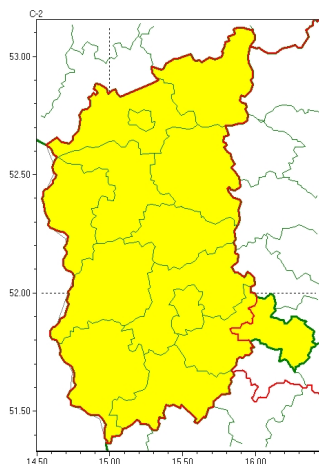

### Zasięg ostrzeżeń w województwie

Opady marznące  
2023-12-07 13:58

Gęsta mgła  
2023-12-07 13:58

## WOJEWÓDZTWO LUBUSKIE OSTRZEŻENIA METEOROLOGICZNE ZBIORCZO NR 141 WYKAZ OBOWIĄZUJĄCYCH OSTRZEŻEŃ o godz. 13:58 dnia 07.12.2023

Zjawisko/Stopień zagrożenia	Gęsta mgła/1
Obszar (w nawiasie numer ostrzeżenia dla powiatu)	powiaty: gorzowski(64), Gorzów Wielkopolski(64), krośnieński(68), międzyrzecki(65), nowosolski(74), ślubicki(64), strzelecko-drezdenecki(67), sulciński(64), wiebodziński(66), Zielona Góra(72), zielonogórski(72), żagański(71), arski(68)
Ważność	od godz. 14:00 dnia 07.12.2023 do godz. 05:00 dnia 08.12.2023
Prawdopodobieństwo	80%
Przebieg	Prognozuje się wystąpienie gęstej mgły miejscami ograniczającej widzialność od 100 m do 200 m.
SMS	IMGW-PIB OSTRZEŻENIA: MGŁA/1 lubuskie (13 powiatów) od 14:00/07.12 do 05:00/08.12.2023 widzialność 100 m. Dotyczy powiatów: gorzowski, Gorzów Wielkopolski, krośnieński, międzyrzecki, nowosolski, ślubicki, strzelecko-drezdenecki, sulciński, wiebodziński, Zielona Góra, zielonogórski, żagański i arski.
RSO	Woj. lubuskie (13 powiatów), IMGW-PIB wydał ostrzeżenie pierwszego stopnia o silnych mgłach
Uwagi	Brak.
Zjawisko/Stopień zagrożenia	Opady marznące/1
Obszar (w nawiasie numer ostrzeżenia dla powiatu)	powiaty: gorzowski(63), Gorzów Wielkopolski(63), krośnieński(67), międzyrzecki(64), nowosolski(73), ślubicki(63), strzelecko-drezdenecki(66), sulciński(63), wiebodziński(65), wschowski(70), Zielona Góra(71), zielonogórski(71), żagański(70), arski(67)
Ważność	od godz. 09:00 dnia 07.12.2023 do godz. 18:00 dnia 07.12.2023