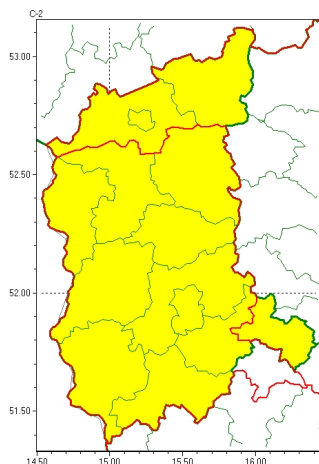

Zasięg ostrzeżeń w województwie

Opady marznące
2023-12-07 08:53

Gęsta mgła
2023-12-07 08:53

WOJEWÓDZTWO LUBUSKIE OSTRZEŻENIA METEOROLOGICZNE ZBIORCZO NR 140 WYKAZ OBOWIĄZUJĄCYCH OSTRZEŻEŃ o godz. 08:53 dnia 07.12.2023

Zjawisko/Stopień zagrożenia	Opady marznące/1
Obszar (w nawiasie numer ostrzeżenia dla powiatu)	powiaty: gorzowski(63), Gorzów Wielkopolski(63), krośnieński(67), międzyrzecki(64), nowosolski(73), ślubicki(63), strzelecko-drezdenecki(66), sulciński(63), wiebodziński(65), wschowski(70), Zielona Góra(71), zielonogórski(71), żagański(70), arski(67)
Ważność	od godz. 09:00 dnia 07.12.2023 do godz. 18:00 dnia 07.12.2023
Prawdopodobieństwo	80%
Przebieg	Miejscami wystąpią i będą utrzymywać się słabe opady marznącej maki powodujące gołolędy.
SMS	IMGW-PIB OSTRZEŻENIA: MARZĄCE OPADY/1 lubuskie (wszystkie powiaty) od 09:00/07.12 do 18:00/07.12.2023 marznące opady, drogi liskie. Dotyczy powiatów: wszystkie powiaty.
RSO	Woj. lubuskie (wszystkie powiaty), IMGW-PIB wydał ostrzeżenie pierwszego stopnia o opadach marzących
Uwagi	Brak.
Zjawisko/Stopień zagrożenia	Gęsta mgła/1
Obszar (w nawiasie numer ostrzeżenia dla powiatu)	powiaty: krośnieński(66), międzyrzecki(63), nowosolski(72), ślubicki(62), sulciński(62), wiebodziński(64), Zielona Góra(70), zielonogórski(70), żagański(69), arski(66)
Ważność	od godz. 22:00 dnia 06.12.2023 do godz. 09:00 dnia 07.12.2023
Prawdopodobieństwo	80%

Przebieg	Lokalnie prognozuje się gęste mgły, równieź mroznięce, w zasięgu których widzialność wynosi do 200 m.
SMS	IMGW-PIB OSTRZEŻA: MGŁA/1 lubuskie (10 powiatów) od 22:00/06.12 do 09:00/07.12.2023 widzialność 200 m. Dotyczy powiatów: krotkiński, międzyrzecki, nowosolski, ślubicki, sulciński, wiebodziński, Zielona Góra, zielonogórski, żagański i arski.
RSO	Woj. lubuskie (10 powiatów), IMGW-PIB wydał ostrzeżenie pierwszego stopnia o silnych mgłach
Uwagi	Brak.