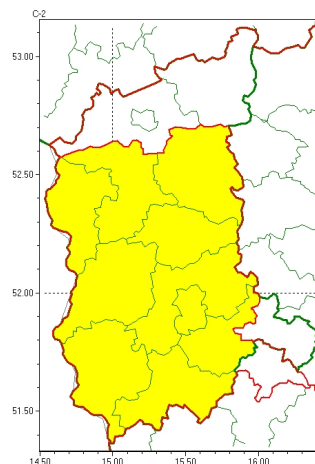

Zasięg ostrzeżeń w województwie

Opady marznące
2023-12-07 08:53

Gęsta mgła
2023-12-07 08:53

WOJEWÓDZTWO LUBUSKIE OSTRZEŻENIA METEOROLOGICZNE ZBIORCZO NR 140 WYKAZ OBOWIĄZUJĄCYCH OSTRZEŻEŃ o godz. 08:53 dnia 07.12.2023

Zjawisko/Stopień zagrożenia	Opady marznące/1
Obszar (w nawiasie numer ostrzeżenia dla powiatu)	powiaty: gorzowski(63), Gorzów Wielkopolski(63), krośnieński(67), międzyrzecki(64), nowosolski(73), ślubicki(63), strzelecko-drezdenecki(66), sulciński(63), wiebodziński(65), wschowski(70), Zielona Góra(71), zielonogórski(71), żagański(70), arski(67)
Ważność	od godz. 09:00 dnia 07.12.2023 do godz. 18:00 dnia 07.12.2023
Prawdopodobieństwo	80%
Przebieg	Miejscami wystąpią i będą utrzymywać się słabe opady marznącej maki powodujące gołolędy.
SMS	IMGW-PIB OSTRZEŻENIA: MARZĄCE OPADY/1 lubuskie (wszystkie powiaty) od 09:00/07.12 do 18:00/07.12.2023 marznące opady, drogi liskie. Dotyczy powiatów: wszystkie powiaty.
RSO	Woj. lubuskie (wszystkie powiaty), IMGW-PIB wydał ostrzeżenie pierwszego stopnia o opadach marzących
Uwagi	Brak.
Zjawisko/Stopień zagrożenia	Gęsta mgła/1
Obszar (w nawiasie numer ostrzeżenia dla powiatu)	powiaty: krośnieński(66), międzyrzecki(63), nowosolski(72), ślubicki(62), sulciński(62), wiebodziński(64), Zielona Góra(70), zielonogórski(70), żagański(69), arski(66)
Ważność	od godz. 22:00 dnia 06.12.2023 do godz. 09:00 dnia 07.12.2023
Prawdopodobieństwo	80%

Przebieg	Lokalnie prognozuje się gęste mgły, równieź mroznięce, w zasięgu których widzialność wynosi do 200 m.
SMS	IMGW-PIB OSTRZEŻA: MGŁA/1 lubuskie (10 powiatów) od 22:00/06.12 do 09:00/07.12.2023 widzialność 200 m. Dotyczy powiatów: krotkiński, międzyrzecki, nowosolski, ślubicki, sulciński, wiebodziński, Zielona Góra, zielonogórski, żagański i arski.
RSO	Woj. lubuskie (10 powiatów), IMGW-PIB wydał ostrzeżenie pierwszego stopnia o silnych mgłach
Uwagi	Brak.