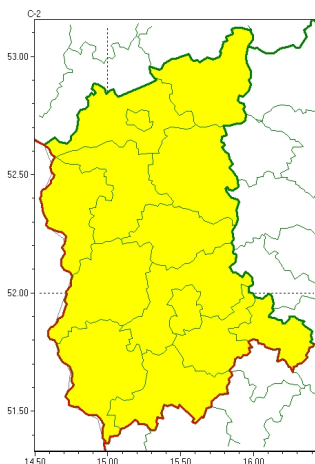

Zasięg ostrzeżeń w województwie

Oblodzenie
2023-11-25 12:06

WOJEWÓDZTWO LUBUSKIE OSTRZEŻENIA METEOROLOGICZNE ZBIORCZO NR 131 WYKAZ OBOWIĄZUJĄCYCH OSTRZEŻEŃ o godz. 12:06 dnia 25.11.2023

Zjawisko/Stopień zagrożenia	Oblodzenie/1
Obszar (w nawiasie numer ostrzeżenia dla powiatu)	powiaty: gorzowski(60), Gorzów Wielkopolski(60), krośnieński(64), międzyrzecki(61), nowosolski(69), ślubicki(60), strzelecko-drezdenecki(63), sulciński(60), wiebodziński(62), wschowski(67), Zielona Góra(68), zielonogórski(68), żagański(66), arski(63)
Ważność	od godz. 18:00 dnia 25.11.2023 do godz. 10:00 dnia 26.11.2023
Prawdopodobieństwo	70%
Przebieg	Prognozuje się zamarzanie mokrej nawierzchni dróg i chodników po opadach mokrego śniegu, powodując ciężkie oblodzenie. Temperatura minimalna do około -4°C, temperatura minimalna przy gruncie około -6°C.
SMS	IMGW-PIB OSTRZEŻEGA: OBLÓDZENIE/1 lubuskie (wszystkie powiaty) od 18:00/25.11 do 10:00/26.11.2023 temp. min. do ok. -4 st., przy gruncie do ok. -6 st., lisko. Dotyczy powiatów: wszystkie powiaty.
RSO	Woj. lubuskie (wszystkie powiaty), IMGW-PIB wydał ostrzeżenie pierwszego stopnia o oblodzeniu
Uwagi	Brak.