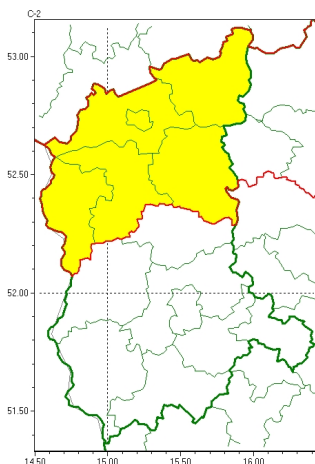

Zasięg ostrzeżeń w województwie

Oblodzenie
2023-11-24 10:25

WOJEWÓDZTWO LUBUSKIE OSTRZEŃNIA METEOROLOGICZNE ZBIORCZO NR 130 WYKAZ OBOWIĄZUJĄCYCH OSTRZEŃ o godz. 10:25 dnia 24.11.2023

Zjawisko/Stopień zagrożenia	Oblodzenie/1
Obszar (w nawiasie numer ostrzeżenia dla powiatu)	powiaty: gorzowski(59), Gorzów Wielkopolski(59), międzyrzecki(60), ślubicki(59), strzelecko-drezdenecki(62), sulciński(59)
Ważność	od godz. 22:00 dnia 24.11.2023 do godz. 09:00 dnia 25.11.2023
Prawdopodobieństwo	80%
Przebieg	Prognozuje się zamarzanie mokrej nawierzchni dróg i chodników po opadach deszczu ze śniegiem lub mokrego śniegu powodujących ich oblodzenie. Temperatura minimalna od -3°C do -1°C, temperatura minimalna przy gruncie -4°C do -2°C.
SMS	IMGW-PIB OSTRZEŻENIE: OBLODZENIE/1 lubuskie (6 powiatów) od 22:00/24.11 do 09:00/25.11.2023 temp. min. od -3 st. do -1 st., przy gruncie do -4 st., śniegiem. Dotyczy powiatów: gorzowski, Gorzów Wielkopolski, międzyrzecki, ślubicki, strzelecko-drezdenecki i sulciński.
RSO	Woj. lubuskie (6 powiatów), IMGW-PIB wydał ostrzeżenie pierwszego stopnia o oblodzeniu
Uwagi	Brak.