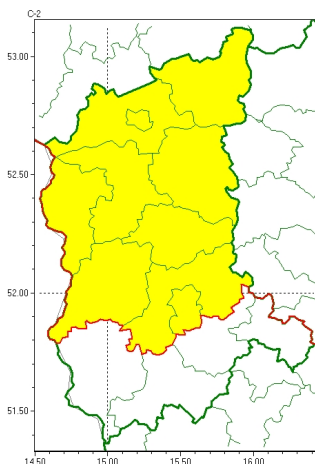

Zasięg ostrzeżeń w województwie

Gęsta mgła
2023-10-22 20:57

WOJEWÓDZTWO LUBUSKIE
OSTRZEŻENIA METEOROLOGICZNE ZBIORCZO NR 123
WYKAZ OBYWÓW ZUJACYCH OSTRZEŻENIE
o godz. 20:57 dnia 22.10.2023

Zjawisko/Stopień zagrożenia	Gęsta mgła/l
Obszar (w nawiasie numer ostrzeżenia dla powiatu)	powiaty: gorzowski(56), Gorzów Wielkopolski(56), krośnieński(60), międzyrzecki(57), ślubicki(56), strzelecko-drezdenecki(58), sulciński(56), wiebodziński(59), Zielona Góra(64), zielonogórski(64)
Ważność	od godz. 21:00 dnia 22.10.2023 do godz. 08:00 dnia 23.10.2023
Prawdopodobieństwo	75%
Przebieg	Prognozuje się gęste mgły, w zasięgu których widzialność może wynosić miejscami poniżej 200 m.
SMS	IMGW-PIB OSTRZEŻENIA: MGŁA/l lubuskie (10 powiatów) od 21:00/22.10 do 08:00/23.10.2023 widzialność poniżej 200 m. Dotyczy powiatów: gorzowski, Gorzów Wielkopolski, krośnieński, międzyrzecki, ślubicki, strzelecko-drezdenecki, sulciński, wiebodziński, Zielona Góra i zielonogórski.
RSO	Woj. lubuskie (10 powiatów), IMGW-PIB wydał ostrzeżenie pierwszego stopnia o silnych mgłach
Uwagi	Brak.