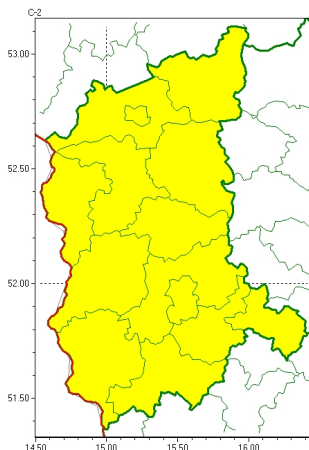

Zasięg ostrzeżeń w województwie

Burze  
2024-07-01 05:46

**WOJEWÓDZTWO LUBUSKIE**  
**OSTRZEŻENIA METEOROLOGICZNE ZBIORCZO NR 122**  
**WYKAZ OBYWATELI ZUJACZYCYCH OSTRZEŻENIE**  
**o godz. 05:46 dnia 01.07.2024**

Zjawisko/Stopień zagrożenia	Burze/1
Obszar (w nawiasie numer ostrzeżenia dla powiatu)	powiaty: gorzowski(50), Gorzów Wielkopolski(50), krośnieński(47), międzyrzecki(50), nowosolski(50), ślubicki(48), strzelecko-drezdenecki(49), sulciński(48), wiebodziński(49), wschowski(53), Zielona Góra(51), zielonogórski(50), żagański(51), arski(48)
Ważność	od godz. 13:00 dnia 01.07.2024 do godz. 23:00 dnia 01.07.2024
Prawdopodobieństwo	70%
Przebieg	Prognozowane są burze, którym miejscami będą towarzyszyć silne opady deszczu od 15 mm do 20 mm oraz porywy wiatru do 80 km/h. Lokalnie grad. Burze przemieszczają się od zachodu na wschód.
SMS	IMGW-PIB OSTRZEŻENIA: BURZE/1 lubuskie (wszystkie powiaty) od 13:00/01.07 do 23:00/01.07.2024 deszcz 20 mm, porywy 80 km/h, grad. Dotyczy powiatów: wszystkie powiaty.
RSO	Woj. lubuskie (wszystkie powiaty), IMGW-PIB wydał ostrzeżenie pierwszego stopnia o burzach
Uwagi	Brak.