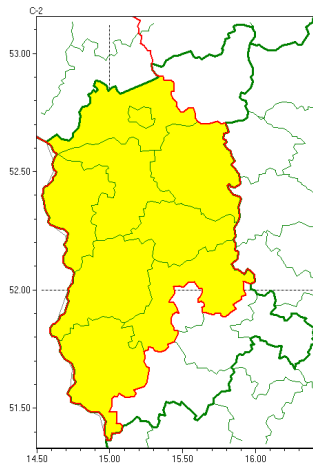

Zasięg ostrzeżeń w województwie

Burze z gradem
2022-09-19 05:37

WOJEWÓDZTWO LUBUSKIE
OSTRZEŻENIA METEOROLOGICZNE ZBIORCZO NR 108
WYKAZ OBIĘTOŚCI ZUCIANYCH OSTRZEŻEŃ
o godz. 05:37 dnia 19.09.2022

Zjawisko/Stopień zagrożenia	Burze z gradem/1
Obszar (w nawiasie numer ostrzeżenia dla powiatu)	powiaty: gorzowski(49), Gorzów Wielkopolski(49), krośnieński(49), międzyrzecki(52), ślubicki(48), sulciński(48), wiebodziński(50), zielonogórski(53), arski(53)
Ważność	od godz. 11:00 dnia 19.09.2022 do godz. 19:00 dnia 19.09.2022
Prawdopodobieństwo	80%
Przebieg	Prognozowane są burze, którym miejscami będą towarzyszyły silne opady deszczu od 20 mm do 30 mm oraz porywy wiatru do 65 km/h. Lokalnie drobny grad.
SMS	IMGW-PIB OSTRZEŻENIA: BURZE Z GRADEM/1 lubuskie (9 powiatów) od 11:00/19.09 do 19:00/19.09.2022 deszcz 30 mm, grad, porywy 65 km/h. Dotyczy powiatów: gorzowski, Gorzów Wielkopolski, krośnieński, międzyrzecki, ślubicki, sulciński, wiebodziński, zielonogórski i arski.
RSO	Woj. lubuskie (9 powiatów), IMGW-PIB wydał ostrzeżenie pierwszego stopnia o burzach z gradem
Uwagi	Brak.