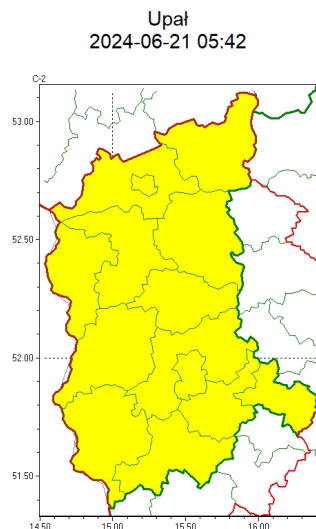

Zasięg ostrzeżeń w województwie

WOJEWÓDZTWO LUBUSKIE
OSTRZEŻENIA METEOROLOGICZNE ZBIORCZO NR 101
WYKAZ OBLICZONYCH OSTRZEŻEŃ
o godz. 05:42 dnia 21.06.2024

Zjawisko/Stopień zagrożenia	Burze/2
Obszar (w nawiasie numer ostrzeżenia dla powiatu)	powiaty: gorzowski(43), Gorzów Wielkopolski(43), krośnieński(39), międzyrzecki(44), nowosolski(42), ślubicki(40), strzelecko-drezdenecki(43), sulciński(40), wiebodziński(41), wschowski(46), Zielona Góra(43), zielonogórski(42), żagański(43), arski(40)
Ważność	od godz. 19:00 dnia 21.06.2024 do godz. 08:00 dnia 22.06.2024
Prawdopodobieństwo	80%
Przebieg	Prognozowane są burze, którym miejscami będą towarzyszyć bardzo silne opady deszczu od 35 mm do 50 mm oraz porywy wiatru do 90 km/h, lokalnie do 110 km/h. Miejscami grad, lokalnie o średnicy do około 4 cm
SMS	IMGW-PIB OSTRZEŻENIA: BURZE/2 lubuskie (wszystkie powiaty) od 19:00/21.06 do 08:00/22.06.2024 deszcz 50 mm, porywy 110 km/h, grad. Dotyczy powiatów: wszystkie powiaty.
RSO	Woj. lubuskie (wszystkie powiaty), IMGW-PIB wydał ostrzeżenie drugiego stopnia o burzach
Uwagi	Ze względu na dynamiczną sytuację stopień ostrzeżenia może ulec zmianie.
Zjawisko/Stopień zagrożenia	Upał/1
Obszar (w nawiasie numer ostrzeżenia dla powiatu)	powiaty: gorzowski(42), Gorzów Wielkopolski(42), krośnieński(38), międzyrzecki(43), nowosolski(41), ślubicki(39), strzelecko-drezdenecki(42), sulciński(39), wiebodziński(40), wschowski(45), Zielona Góra(42), zielonogórski(41), żagański(42), arski(39)
Ważność	od godz. 12:00 dnia 21.06.2024 do godz. 20:30 dnia 21.06.2024
Prawdopodobieństwo	90%

Przebieg	Prognozuje się upał. Temperatura maksymalna w dzień od 30°C do 32°C.
SMS	IMGW-PIB OSTRZEŻA: UPAŁ/1 lubuskie (wszystkie powiaty) od 12:00/21.06 do 20:30/21.06.2024 temp. maks 32 st. Dotyczy powiatów: wszystkie powiaty.
RSO	Woj. lubuskie (wszystkie powiaty), IMGW-PIB wydał ostrzeżenie pierwszego stopnia o upałach
Uwagi	Brak.