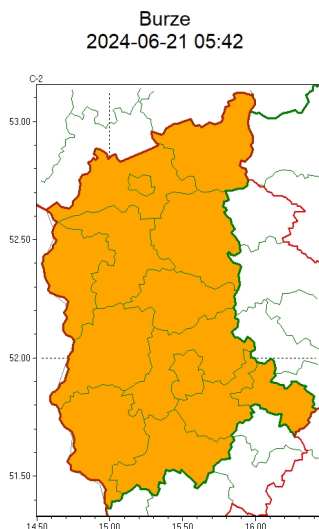

Zasięg ostrzeżeń w województwie

WOJEWÓDZTWO LUBUSKIE
OSTRZEŻENIA METEOROLOGICZNE ZBIORCZO NR 101
WYKAZ OBLICZONYCH OSTRZEŻEŃ
o godz. 05:42 dnia 21.06.2024

Zjawisko/Stopień zagrożenia	Burze/2
Obszar (w nawiasie numer ostrzeżenia dla powiatu)	powiaty: gorzowski(43), Gorzów Wielkopolski(43), krośnieński(39), międzyrzecki(44), nowosolski(42), ślubicki(40), strzelecko-drezdenecki(43), sulciński(40), wiebodziński(41), wschowski(46), Zielona Góra(43), zielonogórski(42), żagański(43), arski(40)
Ważność	od godz. 19:00 dnia 21.06.2024 do godz. 08:00 dnia 22.06.2024
Prawdopodobieństwo	80%
Przebieg	Prognozowane są burze, którym miejscami będą towarzyszyć bardzo silne opady deszczu od 35 mm do 50 mm oraz porywy wiatru do 90 km/h, lokalnie do 110 km/h. Miejscami grad, lokalnie o średnicy do około 4 cm
SMS	IMGW-PIB OSTRZEŻENIA: BURZE/2 lubuskie (wszystkie powiaty) od 19:00/21.06 do 08:00/22.06.2024 deszcz 50 mm, porywy 110 km/h, grad. Dotyczy powiatów: wszystkie powiaty.
RSO	Woj. lubuskie (wszystkie powiaty), IMGW-PIB wydał ostrzeżenie drugiego stopnia o burzach
Uwagi	Ze względu na dynamiczną sytuację stopień ostrzeżenia może ulec zmianie.
Zjawisko/Stopień zagrożenia	Upał/1
Obszar (w nawiasie numer ostrzeżenia dla powiatu)	powiaty: gorzowski(42), Gorzów Wielkopolski(42), krośnieński(38), międzyrzecki(43), nowosolski(41), ślubicki(39), strzelecko-drezdenecki(42), sulciński(39), wiebodziński(40), wschowski(45), Zielona Góra(42), zielonogórski(41), żagański(42), arski(39)
Ważność	od godz. 12:00 dnia 21.06.2024 do godz. 20:30 dnia 21.06.2024
Prawdopodobieństwo	90%

Przebieg	Prognozuje się upał. Temperatura maksymalna w dzień od 30°C do 32°C.
SMS	IMGW-PIB OSTRZEŻA: UPAŁ/1 lubuskie (wszystkie powiaty) od 12:00/21.06 do 20:30/21.06.2024 temp. maks 32 st. Dotyczy powiatów: wszystkie powiaty.
RSO	Woj. lubuskie (wszystkie powiaty), IMGW-PIB wydał ostrzeżenie pierwszego stopnia o upałach
Uwagi	Brak.