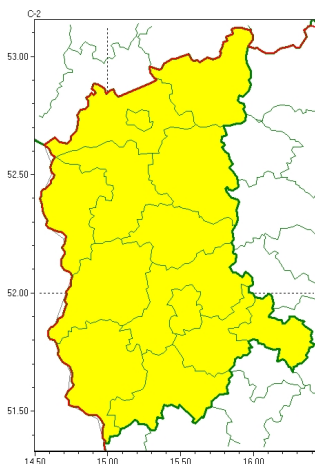

Zasięg ostrzeżeń w województwie

Opady mroźne
2024-01-11 18:06

WOJEWÓDZTWO LUBUSKIE OSTRZEŻENIA METEOROLOGICZNE ZBIORCZO NR 10 WYKAZ OBSZARÓW NAJCIĘŻSZYCH OSTRZEŻENI o godz. 18:06 dnia 11.01.2024

Zjawisko/Stopień zagrożenia	Opady mroźne/1
Obszar (w nawiasie numer ostrzeżenia dla powiatu)	powiaty: gorzowski(5), Gorzów Wielkopolski(5), krośnieński(6), międzyrzecki(6), nowosolski(6), ślubicki(6), strzelecko-drezdenecki(5), sulciński(6), wiebodziński(6), wschowski(6), Zielona Góra(7), zielonogórski(6), żagański(6), arski(6)
Ważność	od godz. 18:06 dnia 11.01.2024 do godz. 02:00 dnia 12.01.2024
Prawdopodobieństwo	80%
Przebieg	Obserwowane i prognozowane są słabe, miejscami umiarkowane opady mroźnego deszczu lub młotki powodujące gołoledź.
SMS	IMGW-PIB OSTRZEŻENIA: MROŹNE OPADY/1 lubuskie (wszystkie powiaty) od 18:06/11.01 do 02:00/12.01.2024 mroźne opady, drogi liskie. Dotyczy powiatów: wszystkie powiaty.
RSO	Woj. lubuskie (wszystkie powiaty), IMGW-PIB wydał ostrzeżenie pierwszego stopnia o opadach mroźnych
Uwagi	Brak.