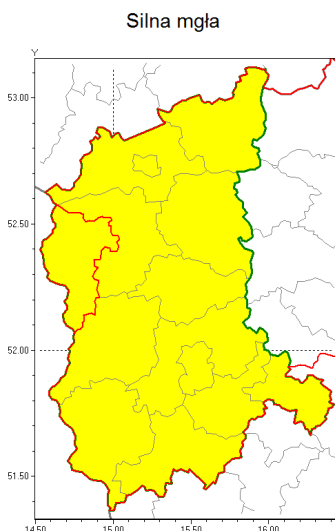

Zasięg ostrzeżenia w województwie

Ostrzeżenie meteorologiczne Nr 16

Nazwa biura	IMGW-PIB Biuro Prognoz Meteorologicznych Oddział w Poznaniu
Zjawisko/stopień zagrożenia	Silna mgła/ 1
Obszar	województwo lubuskie powiat ślubicki
Ważność	od godz. 21:00 dnia 10.11.2018 do godz. 09:00 dnia 11.11.2018
Przebieg	Prognozuje się gęste mgły w których widzialność wyniesie od 100 m do 200 m.
Prawdopodobieństwo wystąpienia zjawiska(%)	90%
Uwagi	Brak.
Dyrektor synoptyk IMGW-PIB	Marek Pruchniewicz
Godzina i data wydania	godz. 19:19 dnia 10.11.2018
SMS	IMGW-PIB OSTRZEŻENIE: MGŁA/1 lubuskie/ślubicki od 21:00/10.11 do 09:00/11.11.2018 widzialność 100 m.