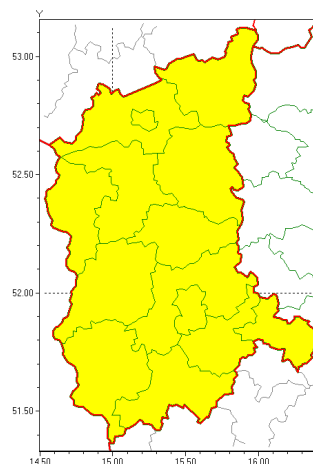

Zasięg ostrzeżeń w województwie

Upał  
2019-08-29 11:51

Burze z gradem  
2019-08-29 11:51

**WOJEWÓDZTWO LUBUSKIE**  
**OSTRZEŻENIA METEOROLOGICZNE ZBIORCZO NR 87**  
**WYKAZ OBYWÓW ZUCIANYCH OSTRZEŻENIAMI**  
**o godz. 11:51 dnia 29.08.2019**

<b>Zjawisko/Stopień zagrożenia</b>	Upał/2 ZMIANA
<b>Obszar (w nawiasie numer ostrzeżenia dla powiatu)</b>	powiaty: gorzowski(48), Gorzów Wielkopolski(48), krośnieński(48), międzyrzecki(48), nowosolski(47), ślubicki(49), strzelecko-drezdenecki(48), sulciński(49), wiebodziński(46), wschowski(46), Zielona Góra(48), zielonogórski(48), żagański(46), arski(46)
<b>Ważność</b>	od godz. 11:51 dnia 29.08.2019 do godz. 18:00 dnia 01.09.2019
<b>Prawdopodobieństwo</b>	90%
<b>Przebieg</b>	W dalszym ciągu prognozuje się upał. Temperatura maksymalna przejdzie od 28°C do 30°C, później od 30°C do 32°C. Temperatura minimalna w nocy od 17°C do 19°C.
<b>SMS</b>	IMGW-PIB OSTRZEŻENIA: UPAL/2 lubuskie (wszystkie powiaty) od 11:51/29.08 do 18:00/01.09.2019 temp. maks piątek 28-30 st, później 30-32 st, temp min 17-19 st. Dotyczy powiatów: wszystkie powiaty.
<b>RSO</b>	Woj. lubuskie (wszystkie powiaty), IMGW-PIB wydał ostrzeżenie drugiego stopnia o upałach
<b>Uwagi</b>	Zmiana dotyczy wydłużenia terminu ważności ostrzeżenia.
<b>Zjawisko/Stopień zagrożenia</b>	Burze z gradem/1
<b>Obszar (w nawiasie numer ostrzeżenia dla powiatu)</b>	powiaty: gorzowski(51), Gorzów Wielkopolski(51), krośnieński(51), międzyrzecki(51), nowosolski(50), ślubicki(52), strzelecko-drezdenecki(51), sulciński(52), wiebodziński(49), wschowski(49), Zielona Góra(51), zielonogórski(51), żagański(49), arski(49)
<b>Ważność</b>	od godz. 16:00 dnia 29.08.2019 do godz. 01:00 dnia 30.08.2019