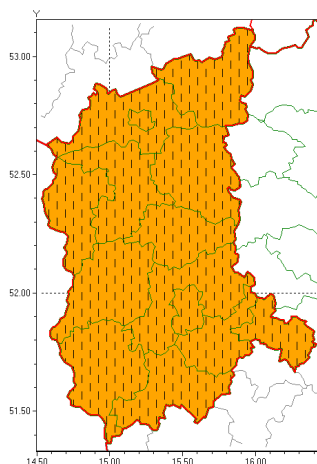

Zasięg ostrzeżeń w województwie

Upał  
2019-08-29 11:51

Burze z gradem  
2019-08-29 11:51

**WOJEWÓDZTWO LUBUSKIE**  
**OSTRZEŻENIA METEOROLOGICZNE ZBIORCZO NR 87**  
**WYKAZ OBYWÓW ZUCIANYCH OSTRZEŻENIAMI**  
**o godz. 11:51 dnia 29.08.2019**

<b>Zjawisko/Stopień zagrożenia</b>	Upał/2 ZMIANA
<b>Obszar (w nawiasie numer ostrzeżenia dla powiatu)</b>	powiaty: gorzowski(48), Gorzów Wielkopolski(48), krośnieński(48), międzyrzecki(48), nowosolski(47), ślubicki(49), strzelecko-drezdenecki(48), sulciński(49), wiebodziński(46), wschowski(46), Zielona Góra(48), zielonogórski(48), żagański(46), arski(46)
<b>Ważność</b>	od godz. 11:51 dnia 29.08.2019 do godz. 18:00 dnia 01.09.2019
<b>Prawdopodobieństwo</b>	90%
<b>Przebieg</b>	W dalszym ciągu prognozuje się upał. Temperatura maksymalna przejdzie od 28°C do 30°C, później od 30°C do 32°C. Temperatura minimalna w nocy od 17°C do 19°C.
<b>SMS</b>	IMGW-PIB OSTRZEŻENIA: UPAL/2 lubuskie (wszystkie powiaty) od 11:51/29.08 do 18:00/01.09.2019 temp. maks piątek 28-30 st, później 30-32 st, temp min 17-19 st. Dotyczy powiatów: wszystkie powiaty.
<b>RSO</b>	Woj. lubuskie (wszystkie powiaty), IMGW-PIB wydał ostrzeżenie drugiego stopnia o upałach
<b>Uwagi</b>	Zmiana dotyczy wydłużenia terminu ważności ostrzeżenia.
<b>Zjawisko/Stopień zagrożenia</b>	Burze z gradem/1
<b>Obszar (w nawiasie numer ostrzeżenia dla powiatu)</b>	powiaty: gorzowski(51), Gorzów Wielkopolski(51), krośnieński(51), międzyrzecki(51), nowosolski(50), ślubicki(52), strzelecko-drezdenecki(51), sulciński(52), wiebodziński(49), wschowski(49), Zielona Góra(51), zielonogórski(51), żagański(49), arski(49)
<b>Ważność</b>	od godz. 16:00 dnia 29.08.2019 do godz. 01:00 dnia 30.08.2019