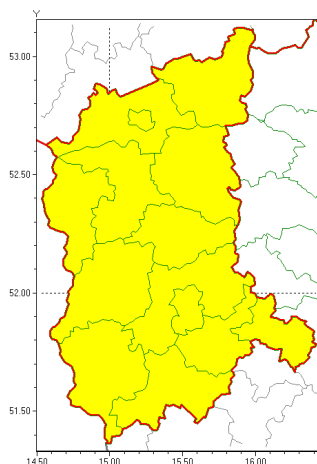

Zasięg ostrzeżeń w województwie

Burze z gradem
2020-07-26 06:12

WOJEWÓDZTWO LUBUSKIE
OSTRZEŻENIA METEOROLOGICZNE ZBIORCZO NR 53
WYKAZ OBYWATELI ZUCIANYCH OSTRZEŻENIEM
o godz. 06:12 dnia 26.07.2020

Zjawisko/Stopień zagrożenia	Burze z gradem/1
Obszar (w nawiasie numer ostrzeżenia dla powiatu)	powiaty: gorzowski(34), Gorzów Wielkopolski(34), krośnieński(33), międzyrzecki(35), nowosolski(35), ślubicki(34), strzelecko-drezdenecki(35), sulciński(34), wiebodziński(34), wschowski(35), Zielona Góra(35), zielonogórski(35), żagański(34), arski(33)
Ważność	od godz. 12:00 dnia 26.07.2020 do godz. 19:00 dnia 26.07.2020
Prawdopodobieństwo	85%
Przebieg	Prognozuje się wystąpienie burz z opadami deszczu miejscami od 20 mm do 30 mm, oraz porywami wiatru do 85 km/h. Miejscami grad.
SMS	IMGW-PIB OSTRZEŻENIA: BURZE Z GRADEM/1 lubuskie (wszystkie powiaty) od 12:00/26.07 do 19:00/26.07.2020 deszcz 30 mm, porywy 85 km/h, lokalnie grad. Dotyczy powiatów: wszystkie powiaty.
RSO	Woj. lubuskie (wszystkie powiaty), IMGW-PIB wydał ostrzeżenie pierwszego stopnia o burzach z gradem
Uwagi	Brak.
Dyrektor synoptyk IMGW-PIB	Piotr Szewczak