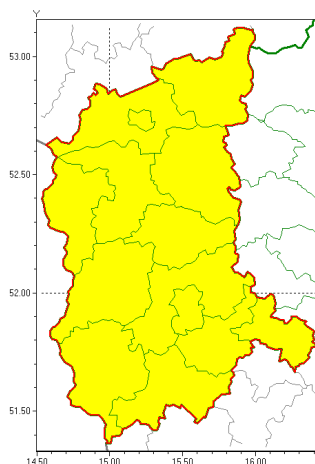

Zasięg ostrzeżeń w województwie

Burze z gradem
2020-07-19 09:23

WOJEWÓDZTWO LUBUSKIE
OSTRZEŻENIA METEOROLOGICZNE ZBIORCZO NR 50
WYKAZ OBYWÓW ZUCIANYCH OSTRZEŻENIAMI
o godz. 09:23 dnia 19.07.2020

Zjawisko/Stopień zagrożenia	Burze z gradem/1
Obszar (w nawiasie numer ostrzeżenia dla powiatu)	powiaty: gorzowski(31), Gorzów Wielkopolski(31), krośnieński(31), międzyrzecki(32), nowosolski(33), ślubicki(32), strzelecko-drezdenecki(33), sulciński(31), wiebodziński(32), wschowski(33), Zielona Góra(33), zielonogórski(33), żagański(32), arski(31)
Ważność	od godz. 15:00 dnia 19.07.2020 do godz. 02:00 dnia 20.07.2020
Prawdopodobieństwo	80%
Przebieg	Prognozuje się wystąpienie burz z opadami deszczu miejscami od 20 mm do 30 mm, lokalnie do 40 mm oraz porywami wiatru do 80 km/h. Miejscami grad.
SMS	IMGW-PIB OSTRZEŻENIA: BURZE Z GRADEM/1 lubuskie (wszystkie powiaty) od 15:00/19.07 do 02:00/20.07.2020 deszcz 40 mm, miejscami grad, porywy 80 km/h. Dotyczy powiatów: wszystkie powiaty.
RSO	Woj. lubuskie (wszystkie powiaty), IMGW-PIB wydał ostrzeżenie pierwszego stopnia o burzach z gradem
Uwagi	Brak.
Dyrektor synoptyk IMGW-PIB	Leszek Szaradowski