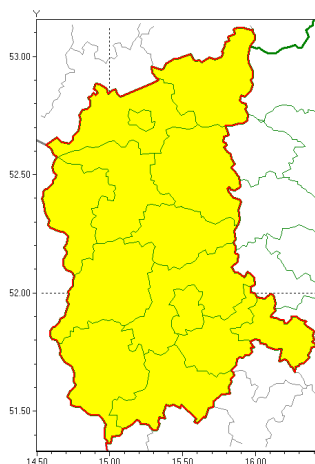

Zasięg ostrzeżeń w województwie

Burze z gradem
2020-07-15 09:15

WOJEWÓDZTWO LUBUSKIE
OSTRZEŻENIA METEOROLOGICZNE ZBIORCZO NR 48
WYKAZ OBYWÓW ZUCIANYCH OSTRZEŻENIAMI
o godz. 09:15 dnia 15.07.2020

| Zjawisko/Stopień zagrożenia | Burze z gradem/1 |
|---|---|
| Obszar (w nawiasie numer ostrzeżenia dla powiatu) | powiaty: gorzowski(29), Gorzów Wielkopolski(29), krośnieński(29), międzyrzecki(30), nowosolski(31), ślubicki(30), strzelecko-drezdenecki(31), sulciński(29), wiebodziński(30), wschowski(31), Zielona Góra(31), zielonogórski(31), żagański(30), żarski(29) |
| Ważność | od godz. 13:00 dnia 15.07.2020 do godz. 23:00 dnia 15.07.2020 |
| Prawdopodobieństwo | 85% |
| Przebieg | Prognozuje się wystąpienie burz z opadami deszczu miejscami od 20 mm do 30 mm oraz porywami wiatru do 80 km/h. Lokalnie grad. |
| SMS | IMGW-PIB OSTRZEŻENIA: BURZE Z GRADEM/1 lubuskie (wszystkie powiaty) od 13:00/15.07 do 23:00/15.07.2020 deszcz 30 mm, porywy 80 km/h, lokalnie grad. Dotyczy powiatów: wszystkie powiaty. |
| RSO | Woj. lubuskie (wszystkie powiaty), IMGW-PIB wydał ostrzeżenie pierwszego stopnia o burzach z gradem |
| Uwagi | Brak. |
| Dyrektor synoptyk IMGW-PIB | Piotr Szewczak |