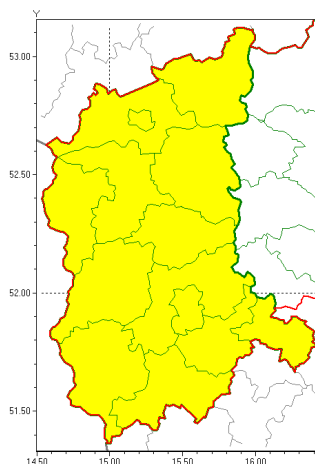

Zasięg ostrzeżeń w województwie

Burze z gradem  
2020-07-10 09:11

**WOJEWÓDZTWO LUBUSKIE**  
**OSTRZEŻENIA METEOROLOGICZNE ZBIORCZO NR 46**  
**WYKAZ OBYWÓW ZUJACYCH OSTRZEŻENIE**  
**o godz. 09:11 dnia 10.07.2020**

<b>Zjawisko/Stopień zagrożenia</b>	Burze z gradem/1
<b>Obszar (w nawiasie numer ostrzeżenia dla powiatu)</b>	powiaty: gorzowski(28), Gorzów Wielkopolski(28), krośnieński(28), międzyrzecki(29), nowosolski(30), ślubicki(29), strzelecko-drezdenecki(30), sulciński(28), wiebodziński(29), wschowski(30), Zielona Góra(30), zielonogórski(30), żagański(29), arski(28)
<b>Ważność</b>	od godz. 14:00 dnia 10.07.2020 do godz. 22:00 dnia 10.07.2020
<b>Prawdopodobieństwo</b>	85%
<b>Przebieg</b>	Prognozuje się wystąpienie burz z opadami deszczu miejscami od 20 mm do 30 mm, lokalnie do 40 mm oraz porywami wiatru do 90 km/h. Miejscami grad.
<b>SMS</b>	IMGW-PIB OSTRZEŻENIA: BURZE Z GRADEM/1 lubuskie (wszystkie powiaty) od 14:00/10.07 do 22:00/10.07.2020 deszcz 40 mm, porywy 90 km/h. Dotyczy powiatów: wszystkie powiaty.
<b>RSO</b>	Woj. lubuskie (wszystkie powiaty), IMGW-PIB wydał ostrzeżenie pierwszego stopnia o burzach z gradem
<b>Uwagi</b>	Brak.
<b>Dyrektor synoptyk IMGW-PIB</b>	Piotr Szewczak