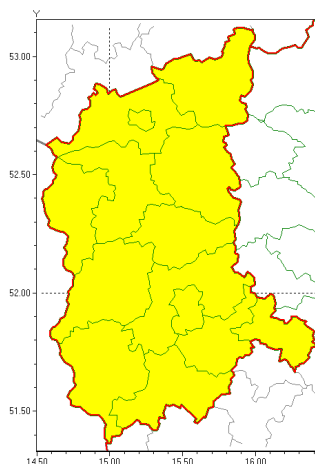

Zasięg ostrzeżeń w województwie

Burze z gradem
2020-07-01 16:27

WOJEWÓDZTWO LUBUSKIE
OSTRZEŻENIA METEOROLOGICZNE ZBIORCZO NR 44
WYKAZ OBYWÓW ZUCIANYCH OSTRZEŻENIAMI
o godz. 16:27 dnia 01.07.2020

Zjawisko/Stopień zagrożenia	Burze z gradem/1
Obszar (w nawiasie numer ostrzeżenia dla powiatu)	powiaty: gorzowski(27), Gorzów Wielkopolski(27), krośnieński(27), międzyrzecki(28), nowosolski(29), ślubicki(28), strzelecko-drezdenecki(29), sulciński(27), wiebodziński(28), wschowski(29), Zielona Góra(29), zielonogórski(29), żagański(28), arski(27)
Ważność	od godz. 18:00 dnia 01.07.2020 do godz. 02:00 dnia 02.07.2020
Prawdopodobieństwo	80%
Przebieg	Prognozuje się wystąpienie burz z opadami deszczu miejscami od 15 mm do 30 mm oraz porywami wiatru do 80 km/h. Miejscami grad.
SMS	IMGW-PIB OSTRZEŻENIA: BURZE Z GRADEM/1 lubuskie (wszystkie powiaty) od 18:00/01.07 do 02:00/02.07.2020 deszcz 30 mm, porywy 80 km/h. Dotyczy powiatów: wszystkie powiaty.
RSO	Woj. lubuskie (wszystkie powiaty), IMGW-PIB wydał ostrzeżenie pierwszego stopnia o burzach z gradem
Uwagi	Brak.
Dyrektor synoptyk IMGW-PIB	Magdalena Muszyńska-Karbowska