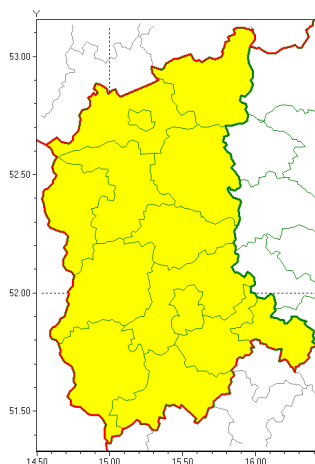

Zasięg ostrzeżeń w województwie

Burze z gradem
2020-06-18 06:49

WOJEWÓDZTWO LUBUSKIE
OSTRZEŻENIA METEOROLOGICZNE ZBIORCZO NR 34
WYKAZ OBYWÓW ZUJACYCH OSTRZEŻENIE
o godz. 06:49 dnia 18.06.2020

Zjawisko/Stopień zagrożenia	Burze z gradem/1
Obszar (w nawiasie numer ostrzeżenia dla powiatu)	powiaty: gorzowski(24), Gorzów Wielkopolski(24), krośnieński(24), międzyrzecki(24), nowosolski(25), ślubicki(25), strzelecko-drezdenecki(24), sulciński(24), wiebodziński(24), wschowski(25), Zielona Góra(25), zielonogórski(25), żagański(25), arski(24)
Ważność	od godz. 11:00 dnia 18.06.2020 do godz. 23:00 dnia 18.06.2020
Prawdopodobieństwo	90%
Przebieg	Prognozuje się wystąpienie burz z opadami deszczu miejscami od 20 mm do 30 mm, lokalnie do 40 mm oraz porywami wiatru do 90 km/h. Miejscami możliwy grad.
SMS	IMGW-PIB OSTRZEŻENIA: BURZE Z GRADEM/1 lubuskie (wszystkie powiaty) od 11:00/18.06 do 23:00/18.06.2020 deszcz 40 mm, porywy 90 km/h, lokalnie grad. Dotyczy powiatów: wszystkie powiaty.
RSO	Woj. lubuskie (wszystkie powiaty), IMGW-PIB wydał ostrzeżenie pierwszego stopnia o burzach z gradem
Uwagi	Brak.
Dyrektor synoptyk IMGW-PIB	Marek Pruchniewicz