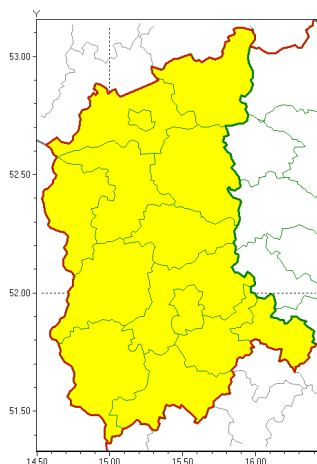

Zasięg ostrzeżeń w województwie

Intensywne opady deszczu z burzami
 2019-05-15 12:59

WOJEWÓDZTWO LUBUSKIE
OSTRZEŻENIA METEOROLOGICZNE ZBIORCZO NR 33
WYKAZ OBYWÓW ZUJACYCH OSTRZEŻENIE
o godz. 12:59 dnia 15.05.2019

Zjawisko/Stopień zagrożenia	Intensywne opady deszczu z burzami/1
Obszar (w nawiasie numer ostrzeżenia dla powiatu)	powiaty: gorzowski(23), Gorzów Wielkopolski(23), krośnieński(23), międzyrzecki(23), nowosolski(22), ślubicki(24), strzelecko-drezdenecki(23), sulciński(24), wiebodziński(22), wschowski(21), Zielona Góra(23), zielonogórski(23), żagański(21), żarski(21)
Ważność	od godz. 19:00 dnia 15.05.2019 do godz. 19:00 dnia 16.05.2019
Prawdopodobieństwo	80%
Przebieg	Prognozuje się wystąpienie opadów deszczu okresami o natężeniu umiarkowanym i silnym. Prognozowana wysokość opadów od 15 mm do 30 mm, lokalnie do 35 mm. W dzień będą występowały burze z porywami wiatru do 60 km/h.
SMS	IMGW-PIB OSTRZEŻENIA: DESZCZ i BURZE/1 lubuskie (wszystkie powiaty) od 19:00/15.05 do 19:00/16.05.2019 15-30 mm, lokalnie 35 mm; porywy 60 km/h. Dotyczy powiatów: wszystkie powiaty.
RSO	Woj. lubuskie (wszystkie powiaty), IMGW-PIB wydał ostrzeżenie pierwszego stopnia o intensywnych opadach deszczu z burzami
Uwagi	Brak.
Dyrektor synoptyk IMGW-PIB	Leszek Szaradowski