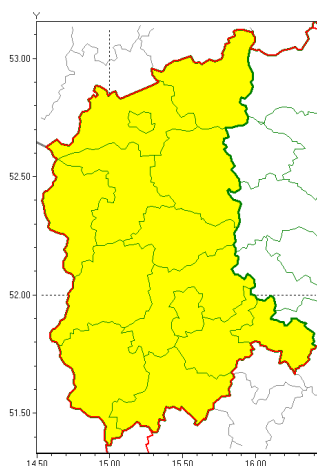

Zasięg ostrzeżeń w województwie

Przymrozki
 2019-04-14 21:10

WOJEWÓDZTWO LUBUSKIE
OSTRZEŻENIA METEOROLOGICZNE ZBIORCZO NR 28
WYKAZ OBYWÓW ZUCIANYCH OSTRZEŻENIAMI
o godz. 21:10 dnia 14.04.2019

Zjawisko/Stopień zagrożenia	Przymrozki/1
Obszar (w nawiasie numer ostrzeżenia dla powiatu)	powiaty: gorzowski(20), Gorzów Wielkopolski(20), krośnieński(20), międzyrzecki(20), nowosolski(19), ślubicki(21), strzelecko-drezdenecki(20), sulciński(21), wiebodziński(19), wschowski(18), Zielona Góra(20), zielonogórski(20), żagański(18), arski(18)
Ważność	od godz. 02:00 dnia 15.04.2019 do godz. 08:00 dnia 16.04.2019
Prawdopodobieństwo	70%
Przebieg	Prognozuje się lokalnie spadek temperatury do -1°C , przy gruncie do -4°C . Temperatura maksymalna do 12°C .
SMS	IMGW-PIB OSTRZEŻENIA: PRZYMROZKI/1 lubuskie (wszystkie powiaty) od 02:00/15.04 do 08:00/16.04.2019 lok. temp. min -1st., przy gruncie -4st. Dotyczy powiatów: wszystkie powiaty.
RSO	Woj. lubuskie (wszystkie powiaty), IMGW-PIB wydał ostrzeżenie pierwszego stopnia o przymrozkach
Uwagi	Brak.
Dyrektor synoptyk IMGW-PIB	Barbara Wrzesińska