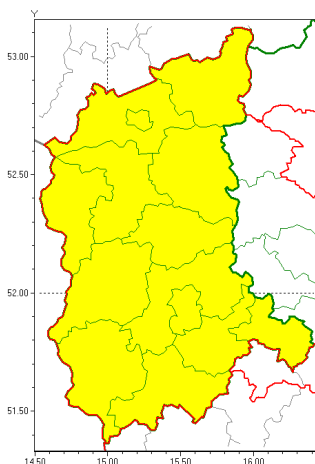

Zasięg ostrzeżeń w województwie

Burze z gradem
2019-07-31 09:43

WOJEWÓDZTWO LUBUSKIE
OSTRZEŻENIA METEOROLOGICZNE ZBIORCZO NR 75
WYKAZ OBYWÓW ZUCIANYCH OSTRZEŻENIAMI
o godz. 09:43 dnia 31.07.2019

Zjawisko/Stopień zagrożenia	Burze z gradem/1
Obszar (w nawiasie numer ostrzeżenia dla powiatu)	powiaty: gorzowski(45), Gorzów Wielkopolski(45), krośnieński(45), międzyrzecki(45), nowosolski(44), ślubicki(46), strzelecko-drezdenecki(45), sulciński(46), wiebodziński(43), wschowski(43), Zielona Góra(45), zielonogórski(45), żagański(43), arski(43)
Ważność	od godz. 15:00 dnia 31.07.2019 do godz. 23:00 dnia 31.07.2019
Prawdopodobieństwo	80%
Przebieg	Prognozuje się wystąpienie burz z opadami deszczu miejscami od 20 mm do 30 mm oraz porywami wiatru do 80 km/h. Miejscami może liwy grad.
SMS	IMGW-PIB OSTRZEŻEGA: BURZE Z GRADEM/1 lubuskie (wszystkie powiaty) od 15:00/31.07 do 23:00/31.07.2019 deszcz 30 mm, porywy 80 km/h. Dotyczy powiatów: wszystkie powiaty.
RSO	Woj. lubuskie (wszystkie powiaty), IMGW-PIB wydał ostrzeżenie pierwszego stopnia o burzach z gradem
Uwagi	Brak.
Dyrektor synoptyk IMGW-PIB	Piotr Szewczak