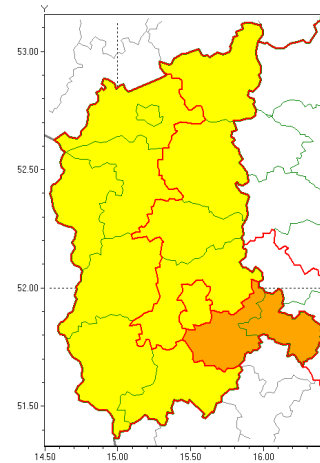

Zasięg ostrzeżeń w województwie

Upał
2019-07-30 09:22

Burze z gradem
2019-07-30 09:22

WOJEWÓDZTWO LUBUSKIE
OSTRZEŻENIA METEOROLOGICZNE ZBIORCZO NR 72
WYKAZ OBSZARÓW ZUCIANYCH OSTRZEŻENIAMI
o godz. 09:22 dnia 30.07.2019

Zjawisko/Stopień zagrożenia	Burze z gradem/1
Obszar (w nawiasie numer ostrzeżenia dla powiatu)	powiaty: gorzowski(44), Gorzów Wielkopolski(44), krośnieński(44), międzyrzecki(44), ślubicki(45), strzelecko-drezdenecki(44), sulciński(45), wiebodziński(42), Zielona Góra(44), zielonogórski(44), żagański(42), arski(42)
Ważność	od godz. 12:00 dnia 30.07.2019 do godz. 24:00 dnia 30.07.2019
Prawdopodobieństwo	85%
Przebieg	Prognozuje się wystąpienie burz z opadami deszczu miejscami od 20 mm do 30 mm, lokalnie do 40 mm oraz porywami wiatru do 90 km/h. Miejscami możliwy grad.
SMS	IMGW-PIB OSTRZEŻEGA: BURZE Z GRADEM/1 lubuskie (12 powiatów) od 12:00/30.07 do 24:00/30.07.2019 deszcz 40 mm, porywy 90 km/h. Dotyczy powiatów: gorzowski, Gorzów Wielkopolski, krośnieński, międzyrzecki, ślubicki, strzelecko-drezdenecki, sulciński, wiebodziński, Zielona Góra, zielonogórski, żagański i arski.
RSO	Woj. lubuskie (12 powiatów), IMGW-PIB wydał ostrzeżenie pierwszego stopnia o burzach z gradem
Uwagi	Brak.
Zjawisko/Stopień zagrożenia	Upał/2 ZMIANA
Obszar (w nawiasie numer ostrzeżenia dla powiatu)	powiaty: międzyrzecki(41), nowosolski(39), strzelecko-drezdenecki(41), wiebodziński(39), wschowski(38), zielonogórski(40)