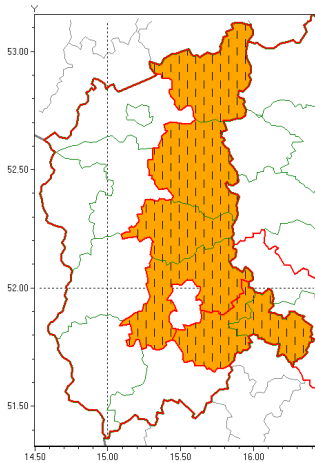

Zasięg ostrzeżeń w województwie

Upał
2019-07-30 09:22

Burze z gradem
2019-07-30 09:22

WOJEWÓDZTWO LUBUSKIE
OSTRZEŻENIA METEOROLOGICZNE ZBIORCZO NR 72
WYKAZ OBSZARÓW ZUCIANYCH OSTRZEŻENIAMI
o godz. 09:22 dnia 30.07.2019

Zjawisko/Stopień zagrożenia	Burze z gradem/1
Obszar (w nawiasie numer ostrzeżenia dla powiatu)	powiaty: gorzowski(44), Gorzów Wielkopolski(44), krośnieński(44), międzyrzecki(44), ślubicki(45), strzelecko-drezdenecki(44), sulciński(45), wiebodziński(42), Zielona Góra(44), zielonogórski(44), żagański(42), arski(42)
Ważność	od godz. 12:00 dnia 30.07.2019 do godz. 24:00 dnia 30.07.2019
Prawdopodobieństwo	85%
Przebieg	Prognozuje się wystąpienie burz z opadami deszczu miejscami od 20 mm do 30 mm, lokalnie do 40 mm oraz porywami wiatru do 90 km/h. Miejscami możliwy grad.
SMS	IMGW-PIB OSTRZEŻEGA: BURZE Z GRADEM/1 lubuskie (12 powiatów) od 12:00/30.07 do 24:00/30.07.2019 deszcz 40 mm, porywy 90 km/h. Dotyczy powiatów: gorzowski, Gorzów Wielkopolski, krośnieński, międzyrzecki, ślubicki, strzelecko-drezdenecki, sulciński, wiebodziński, Zielona Góra, zielonogórski, żagański i arski.
RSO	Woj. lubuskie (12 powiatów), IMGW-PIB wydał ostrzeżenie pierwszego stopnia o burzach z gradem
Uwagi	Brak.
Zjawisko/Stopień zagrożenia	Upał/2 ZMIANA
Obszar (w nawiasie numer ostrzeżenia dla powiatu)	powiaty: międzyrzecki(41), nowosolski(39), strzelecko-drezdenecki(41), wiebodziński(39), wschowski(38), zielonogórski(40)