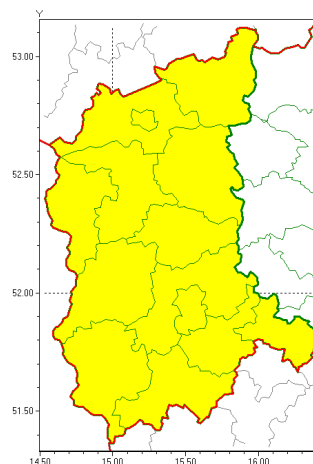

Zasięg ostrzeżeń w województwie

Upał
2019-07-27 11:26

Burze z gradem
2019-07-27 11:26

WOJEWÓDZTWO LUBUSKIE
OSTRZEŻENIA METEOROLOGICZNE ZBIORCZO NR 64
WYKAZ OBYWÓW ZUCIANYCH OSTRZEŻENIAMI
o godz. 11:26 dnia 27.07.2019

Zjawisko/Stopień zagrożenia	Upał/2
Obszar (w nawiasie numer ostrzeżenia dla powiatu)	powiaty: gorzowski(41), Gorzów Wielkopolski(41), krośnieński(41), międzyrzecki(41), nowosolski(39), ślubicki(42), strzelecko-drezdenecki(41), sulciński(42), wiebodziński(39), wschowski(38), Zielona Góra(40), zielonogórski(40), żagański(38), arski(39)
Ważność	od godz. 11:00 dnia 28.07.2019 do godz. 20:00 dnia 29.07.2019
Prawdopodobieństwo	85%
Przebieg	Prognozuje się upały. Temperatura maksymalna w dzień od 30°C do 33°C. Temperatura minimalna w nocy od 19°C do 21°C.
SMS	IMGW-PIB OSTRZEŻENIA: UPAL/2 lubuskie (wszystkie powiaty) od 11:00/28.07 do 20:00/29.07.2019 temp. maks 30-33 st, temp min 19-21 st. Dotyczy powiatów: wszystkie powiaty.
RSO	Woj. lubuskie (wszystkie powiaty), IMGW-PIB wydał ostrzeżenie drugiego stopnia o upałach
Uwagi	Brak.
Zjawisko/Stopień zagrożenia	Burze z gradem/1
Obszar (w nawiasie numer ostrzeżenia dla powiatu)	powiaty: gorzowski(40), Gorzów Wielkopolski(40), krośnieński(40), międzyrzecki(40), nowosolski(38), ślubicki(41), strzelecko-drezdenecki(40), sulciński(41), wiebodziński(38), wschowski(37), Zielona Góra(39), zielonogórski(39), żagański(37), arski(38)
Ważność	od godz. 13:00 dnia 27.07.2019 do godz. 24:00 dnia 27.07.2019