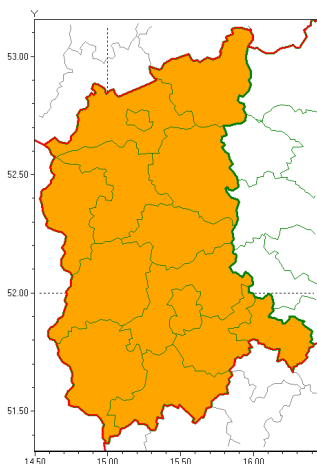

Zasięg ostrzeżeń w województwie

Upał
2019-07-27 11:26

Burze z gradem
2019-07-27 11:26

WOJEWÓDZTWO LUBUSKIE
OSTRZEŻENIA METEOROLOGICZNE ZBIORCZO NR 64
WYKAZ OBYWÓW ZUCIANYCH OSTRZEŻENIAMI
o godz. 11:26 dnia 27.07.2019

Zjawisko/Stopień zagrożenia	Upał/2
Obszar (w nawiasie numer ostrzeżenia dla powiatu)	powiaty: gorzowski(41), Gorzów Wielkopolski(41), krośnieński(41), międzyrzecki(41), nowosolski(39), ślubicki(42), strzelecko-drezdenecki(41), sulciński(42), wiebodziński(39), wschowski(38), Zielona Góra(40), zielonogórski(40), żagański(38), arski(39)
Ważność	od godz. 11:00 dnia 28.07.2019 do godz. 20:00 dnia 29.07.2019
Prawdopodobieństwo	85%
Przebieg	Prognozuje się upały. Temperatura maksymalna w dzień od 30°C do 33°C. Temperatura minimalna w nocy od 19°C do 21°C.
SMS	IMGW-PIB OSTRZEŻENIA: UPAL/2 lubuskie (wszystkie powiaty) od 11:00/28.07 do 20:00/29.07.2019 temp. maks 30-33 st, temp min 19-21 st. Dotyczy powiatów: wszystkie powiaty.
RSO	Woj. lubuskie (wszystkie powiaty), IMGW-PIB wydał ostrzeżenie drugiego stopnia o upałach
Uwagi	Brak.
Zjawisko/Stopień zagrożenia	Burze z gradem/1
Obszar (w nawiasie numer ostrzeżenia dla powiatu)	powiaty: gorzowski(40), Gorzów Wielkopolski(40), krośnieński(40), międzyrzecki(40), nowosolski(38), ślubicki(41), strzelecko-drezdenecki(40), sulciński(41), wiebodziński(38), wschowski(37), Zielona Góra(39), zielonogórski(39), żagański(37), arski(38)
Ważność	od godz. 13:00 dnia 27.07.2019 do godz. 24:00 dnia 27.07.2019