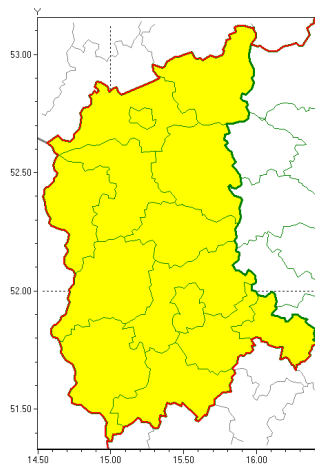

Zasięg ostrzeżeń w województwie

Burze z gradem
2019-07-27 08:11

WOJEWÓDZTWO LUBUSKIE
OSTRZEŻENIA METEOROLOGICZNE ZBIORCZO NR 63
WYKAZ OBOWIĄZUJĄCYCH OSTRZEŻEŃ
o godz. 08:11 dnia 27.07.2019

Zjawisko/Stopień zagrożenia	Burze z gradem/1
Obszar (w nawiasie numer ostrzeżenia dla powiatu)	powiaty: gorzowski(40), Gorzów Wielkopolski(40), krośnieński(40), międzyrzecki(40), nowosolski(38), ślubicki(41), strzelecko-drezdenecki(40), sulciński(41), wiebodziński(38), wschowski(37), Zielona Góra(39), zielonogórski(39), żagański(37), żarski(38)
Ważność	od godz. 13:00 dnia 27.07.2019 do godz. 24:00 dnia 27.07.2019
Prawdopodobieństwo	80%
Przebieg	Prognozuje się wystąpienie burz z opadami deszczu miejscami od 20 mm do 30 mm, oraz porywami wiatru do 90 km/h. Miejscami możliwy grad.
SMS	IMGW-PIB OSTRZEŻEGA: BURZE Z GRADEM/1 lubuskie (wszystkie powiaty) od 13:00/27.07 do 24:00/27.07.2019 deszcz 30 mm, porywy 90 km/h. Dotyczy powiatów: wszystkie powiaty.
RSO	Woj. lubuskie (wszystkie powiaty), IMGW-PIB wydał ostrzeżenie pierwszego stopnia o burzach z gradem
Uwagi	Brak.
Dyrektor synoptyk IMGW-PIB	Piotr Szewczak