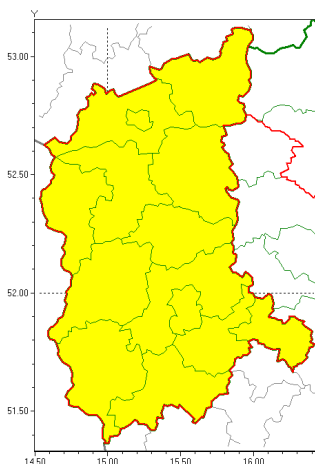

Zasięg ostrzeżeń w województwie

Burze z gradem
2019-07-14 06:36

WOJEWÓDZTWO LUBUSKIE
OSTRZEŻENIA METEOROLOGICZNE ZBIORCZO NR 60
WYKAZ OBSZARÓW ZUCIANYCH OSTRZEŻENIAMI
o godz. 06:36 dnia 14.07.2019

Zjawisko/Stopień zagrożenia	Burze z gradem/1
Obszar (w nawiasie numer ostrzeżenia dla powiatu)	powiaty: gorzowski(37), Gorzów Wielkopolski(37), krośnieński(37), międzyrzecki(37), nowosolski(35), ślubicki(38), strzelecko-drezdenecki(37), sulciński(38), wiebodziński(35), wschowski(34), Zielona Góra(36), zielonogórski(36), żagański(34), żarski(35)
Ważność	od godz. 11:00 dnia 14.07.2019 do godz. 19:00 dnia 14.07.2019
Prawdopodobieństwo	90%
Przebieg	Prognozuje się wystąpienie burz z opadami deszczu od 20 mm do 30 mm oraz porywami wiatru do 65 km/h. Miejscami niewielki grad.
SMS	IMGW-PIB OSTRZEŻENIA: BURZE Z GRADEM/1 lubuskie (wszystkie powiaty) od 11:00/14.07 do 19:00/14.07.2019 deszcz 30 mm, porywy 65 km/h. Dotyczy powiatów: wszystkie powiaty.
RSO	Woj. lubuskie (wszystkie powiaty), IMGW-PIB wydał ostrzeżenie pierwszego stopnia o burzach z gradem
Uwagi	Brak.
Dyrektor synoptyk IMGW-PIB	Przemysław Szrama