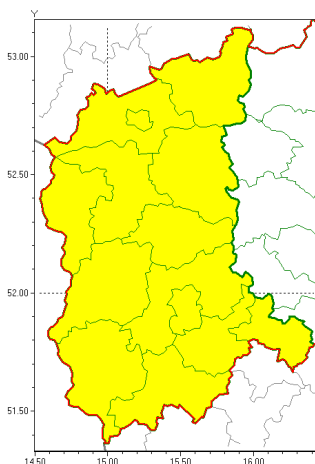

Zasięg ostrzeżeń w województwie

Opady mroźne  
2020-01-26 11:24

**WOJEWÓDZTWO LUBUSKIE**  
**OSTRZEŻENIA METEOROLOGICZNE ZBIORCZO NR 6**  
**WYKAZ OBYWÓW ZUCYCH OSTRZEŻEŃ**  
**o godz. 11:24 dnia 26.01.2020**

Zjawisko/Stopień zagrożenia	Opady mroźne/1
Obszar (w nawiasie numer ostrzeżenia dla powiatu)	powiaty: gorzowski(3), Gorzów Wielkopolski(3), krośnieński(5), międzyrzecki(4), nowosolski(5), ślubicki(5), strzelecko-drezdenecki(3), sulciński(4), wiebodziński(5), wschowski(5), Zielona Góra(5), zielonogórski(5), żagański(5), żarski(5)
Ważność	od godz. 11:30 dnia 26.01.2020 do godz. 10:00 dnia 27.01.2020
Prawdopodobieństwo	85%
Przebieg	Prognozuje się miejscami wystąpienie słabych opadów mroźnego deszczu lub mroźnej mgły powodującej gołolę.
SMS	IMGW-PIB OSTRZEŻENIA: MROŻNE OPADY/1 lubuskie (wszystkie powiaty) od 11:30/26.01 do 10:00/27.01.2020 mroźne opady, drogi liskie. Dotyczy powiatów: wszystkie powiaty.
RSO	Woj. lubuskie (wszystkie powiaty), IMGW-PIB wydał ostrzeżenie pierwszego stopnia o opadach mroźnych
Uwagi	Brak.
Dyrektor synoptyk IMGW-PIB	Piotr Szewczak