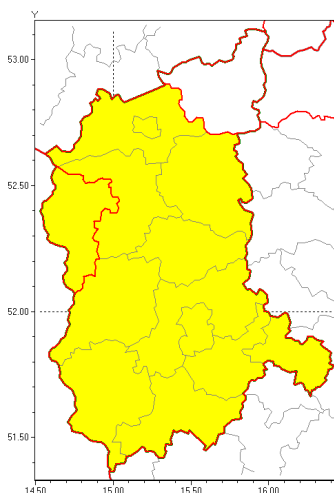

Zasięg ostrzeżenia w województwie

Burze z gradem

**Ostrzeżenie meteorologiczne Nr 51**

<b>Nazwa biura</b>	IMGW-PIB Biuro Prognoz Meteorologicznych w Poznaniu
<b>Zjawisko/stopień zagrożenia</b>	Burze z gradem/ 1
<b>Obszar</b>	województwo lubuskie <b>powiat ślubicki</b>
<b>Ważność</b>	od godz. 14:00 dnia 28.08.2019 do godz. 24:00 dnia 28.08.2019
<b>Przebieg</b>	Prognozuje się wystąpienie burz z opadami deszczu miejscami od 20 mm do 30 mm, lokalnie do 40 mm oraz porywami wiatru do 90 km/h. Możliwy grad.
<b>Prawdopodobieństwo wystąpienia zjawiska(%)</b>	90%
<b>Uwagi</b>	Brak.
<b>Dyrektor synoptyk IMGW-PIB</b>	Marek Pruchniewicz
<b>Godzina i data wydania</b>	godz. 08:51 dnia 28.08.2019
<b>SMS</b>	IMGW-PIB OSTRZEŻENIE: BURZE Z GRADEM/1 lubuskie/ślubicki od 14:00/28.08 do 24:00/28.08.2019 deszcz 40 mm, porywy 90 km/h.