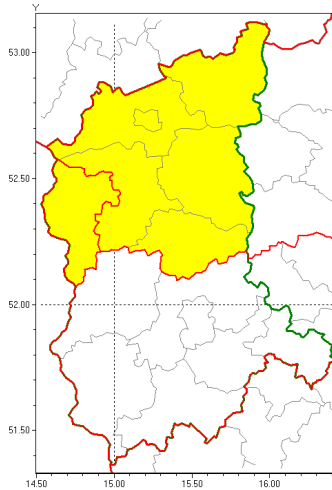

Zasięg ostrzeżenia w województwie

Burze z gradem

**Ostrzeżenie meteorologiczne Nr 43**

<b>Nazwa biura</b>	IMGW-PIB Biuro Prognoz Meteorologicznych w Poznaniu
<b>Zjawisko/stopień zagrożenia</b>	Burze z gradem/ 1
<b>Obszar</b>	województwo lubuskie <b>powiat ślubicki</b>
<b>Ważność</b>	od godz. 16:00 dnia 28.07.2019 do godz. 24:00 dnia 28.07.2019
<b>Przebieg</b>	Prognozuje się wystąpienie burz z opadami deszczu miejscami od 20 mm do 30 mm, lokalnie do 40 mm oraz porywami wiatru do 90 km/h. Miejscami grad.
<b>Prawdopodobieństwo wystąpienia zjawiska(%)</b>	80%
<b>Uwagi</b>	Brak.
<b>Dyrektor synoptyk IMGW-PIB</b>	Barbara Wrzesińska
<b>Godzina i data wydania</b>	godz. 10:27 dnia 28.07.2019
<b>SMS</b>	IMGW-PIB OSTRZEŻENIE: BURZE Z GRADEM/1 lubuskie/ślubicki od 16:00/28.07 do 24:00/28.07.2019 deszcz 40 mm, porywy 90 km/h.