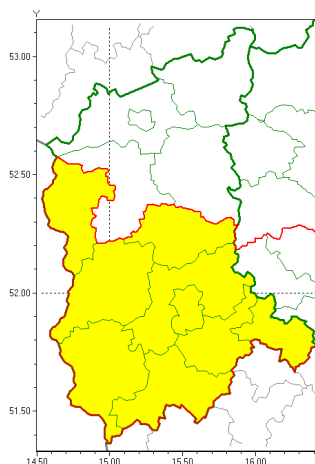

Zasięg ostrzeżeń w województwie

Opady marznące
2020-01-25 09:21

WOJEWÓDZTWO LUBUSKIE
OSTRZEŻENIA METEOROLOGICZNE ZBIORCZO NR 3
WYKAZ OBOWIĄZUJĄCYCH OSTRZEŻEŃ
o godz. 09:21 dnia 25.01.2020

Zjawisko/Stopień zagrożenia	Opady marznące/1
Obszar (w nawiasie numer ostrzeżenia dla powiatu)	powiaty: krośnieński(3), nowosolski(3), ślubicki(3), wiebodziński(3), wschowski(3), Zielona Góra(3), zielonogórski(3), żagański(3), arski(3)
Ważność	od godz. 09:30 dnia 25.01.2020 do godz. 13:30 dnia 25.01.2020
Prawdopodobieństwo	80%
Przebieg	Obserwuje się i nadal prognozuje miejscami wystąpienie słabych opadów marznącego deszczu oraz mroźki powodujących gołoledź.
SMS	IMGW-PIB OSTRZEGA: MARZĄCE OPADY/1 lubuskie (9 powiatów) od 09:30/25.01 do 13:30/25.01.2020 marznące opady, drogi liskie. Dotyczy powiatów: krośnieński, nowosolski, ślubicki, wiebodziński, wschowski, Zielona Góra, zielonogórski, żagański i arski.
RSO	Woj. lubuskie (9 powiatów), IMGW-PIB wydał ostrzeżenie pierwszego stopnia o opadach marzących
Uwagi	Brak.
Dyrektor synoptyk IMGW-PIB	Leszek Szaradowski