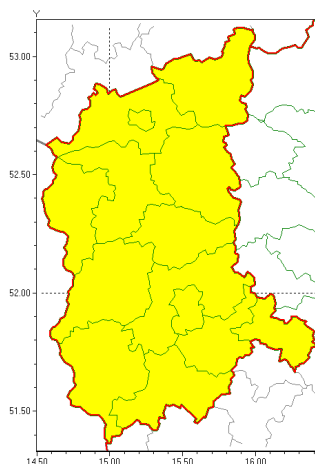

Zasięg ostrzeżeń w województwie

Silny wiatr
2020-01-04 11:27

WOJEWÓDZTWO LUBUSKIE
OSTRZEŻENIA METEOROLOGICZNE ZBIORCZO NR 1
WYKAZ OBYWÓW ZUCIANYCH OSTRZEŻENIAMI
o godz. 11:27 dnia 04.01.2020

Zjawisko/Stopień zagrożenia	Silny wiatr/1
Obszar (w nawiasie numer ostrzeżenia dla powiatu)	powiaty: gorzowski(1), Gorzów Wielkopolski(1), krośnieński(1), międzyrzecki(1), nowosolski(1), ślubicki(1), strzelecko-drezdenecki(1), sulciński(1), wiebodziński(1), wschowski(1), Zielona Góra(1), zielonogórski(1), żagański(1), żarski(1)
Ważność	od godz. 15:00 dnia 04.01.2020 do godz. 20:00 dnia 04.01.2020
Prawdopodobieństwo	80%
Przebieg	Przewiduje się wystąpienie silnego wiatru o średniej prędkości od 25 km/h do 40 km/h, w porywach do 75 km/h z zachodu i północnego zachodu.
SMS	IMGW-PIB OSTRZEŻENIE: WIATR/1 lubuskie (wszystkie powiaty) od 15:00/04.01 do 20:00/04.01.2020 prędkość do 40 km/h, porywy do 75 km/h, W i NW. Dotyczy powiatów: wszystkie powiaty.
RSO	Woj. lubuskie (wszystkie powiaty), IMGW-PIB wydał ostrzeżenie pierwszego stopnia o silnym wietrze
Uwagi	Brak.
Dyrektor synoptyk IMGW-PIB	Lech Buchert