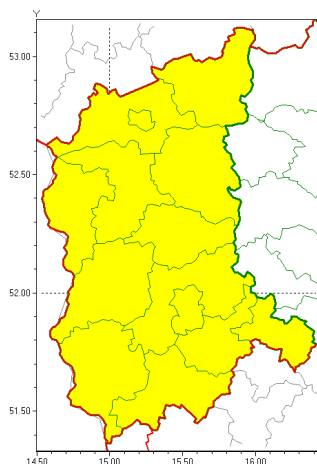

Zasięg ostrzeżeń w województwie

Oblodzenie
2021-01-14 12:21

WOJEWÓDZTWO LUBUSKIE
OSTRZEŻENIA METEOROLOGICZNE ZBIORCZO NR 9
WYKAZ OBSZARÓW ZUCIENIA OSTRZEŻENIA
o godz. 12:21 dnia 14.01.2021

Zjawisko/Stopień zagrożenia	Oblodzenie/1
Obszar (w nawiasie numer ostrzeżenia dla powiatu)	powiaty: gorzowski(7), Gorzów Wielkopolski(7), krośnieński(7), międzyrzecki(7), nowosolski(6), ślubicki(7), strzelecko-drezdenecki(7), sulciński(7), wiebodziński(7), wschowski(6), Zielona Góra(6), zielonogórski(6), żagański(6), żarski(6)
Ważność	od godz. 18:00 dnia 14.01.2021 do godz. 08:00 dnia 15.01.2021
Prawdopodobieństwo	85%
Przebieg	Prognozuje się zamarzanie mokrej nawierzchni dróg i chodników po opadach mokrego śniegu. Temperatura minimalna od -5°C do -3°C, temperatura minimalna gruntu około -6°C.
SMS	IMGW-PIB OSTRZEŻENIE: OBLODZENIE/1 lubuskie (wszystkie powiaty) od 18:00/14.01 do 08:00/15.01.2021 temp. min. od -5 st. do -3 st., przy gruncie do -6 st., śniegiem. Dotyczy powiatów: wszystkie powiaty.
RSO	Woj. lubuskie (wszystkie powiaty), IMGW-PIB wydał ostrzeżenie pierwszego stopnia o oblodzeniu
Uwagi	Brak.
Dyrektor synoptyk IMGW-PIB	Piotr Szewczak