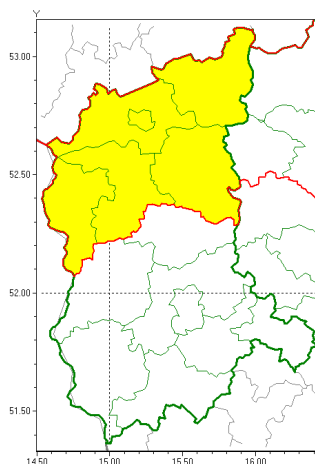

Zasięg ostrzeżeń w województwie

Opady marznące
2020-12-28 15:13

WOJEWÓDZTWO LUBUSKIE
OSTRZEŻENIA METEOROLOGICZNE ZBIORCZO NR 84
WYKAZ OBSZARÓW ZUCIANYCH OSTRZEŻENIAMI
o godz. 15:13 dnia 28.12.2020

Zjawisko/Stopień zagrożenia	Opady marznące/1
Obszar (w nawiasie numer ostrzeżenia dla powiatu)	powiaty: gorzowski(56), Górzów Wielkopolski(55), międzyrzecki(56), słubicki(56), strzelecko-drezdenecki(54), sulciński(56)
Ważność	od godz. 22:00 dnia 28.12.2020 do godz. 03:00 dnia 29.12.2020
Prawdopodobieństwo	70%
Przebieg	Prognozuje się miejscami wystąpienie słabych opadów marznącego deszczu powodujących gołoledź.
SMS	IMGW-PIB OSTRZEŻENIA: MARZĄCE OPADY/1 lubuskie (6 powiatów) od 22:00/28.12 do 03:00/29.12.2020 marznące opady, drogi liskie. Dotyczy powiatów: gorzowski, Górzów Wielkopolski, międzyrzecki, słubicki, strzelecko-drezdenecki i sulciński.
RSO	Woj. lubuskie (6 powiatów), IMGW-PIB wydał ostrzeżenie pierwszego stopnia o opadach marzących
Uwagi	Brak.
Dyrektor synoptyk IMGW-PIB	Leszek Szaradowski