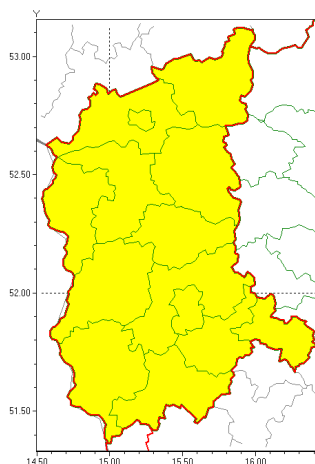

Zasięg ostrzeżeń w województwie

Oblodzenie
2021-01-13 12:28

WOJEWÓDZTWO LUBUSKIE
OSTRZEŻENIA METEOROLOGICZNE ZBIORCZO NR 8
WYKAZ OBSZARÓW ZUCIENIA OSTRZEŻENIA
o godz. 12:28 dnia 13.01.2021

Zjawisko/Stopień zagrożenia	Oblodzenie/1
Obszar (w nawiasie numer ostrzeżenia dla powiatu)	powiaty: gorzowski(6), Gorzów Wielkopolski(6), krośnieński(6), międzyrzecki(6), nowosolski(5), ślubicki(6), strzelecko-drezdenecki(6), sulciński(6), wiebodziński(6), wschowski(5), Zielona Góra(5), zielonogórski(5), żagański(5), żarski(5)
Ważność	od godz. 22:00 dnia 13.01.2021 do godz. 08:00 dnia 14.01.2021
Prawdopodobieństwo	90%
Przebieg	Prognozuje się zamarzanie mokrej nawierzchni dróg i chodników po opadach śniegu z deszczem lub mokrego śniegu. Temperatura minimalna -2°C do -1°C, temperatura przy gruncie -2°C do -1°C.
SMS	IMGW-PIB OSTRZEŻENIA: OBLODZENIE/1 lubuskie (wszystkie powiaty) od 22:00/13.01 do 08:00/14.01.2021 temp. min. od -2 st.C do -1 st.C, przy gruncie do -2 st.C, śnieg. Dotyczy powiatów: wszystkie powiaty.
RSO	Woj. lubuskie (wszystkie powiaty), IMGW-PIB wydał ostrzeżenie pierwszego stopnia o oblodzeniu
Uwagi	Brak.
Dyrektor synoptyk IMGW-PIB	Przemysław Szrama