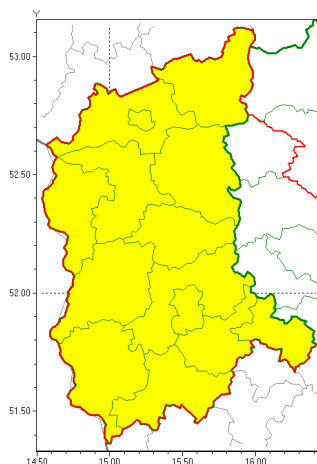

### Zasięg ostrzeżeń w województwie

Gęsta mgła  
2020-11-09 11:48

**WOJEWÓDZTWO LUBUSKIE**  
**OSTRZEŻENIA METEOROLOGICZNE ZBIORCZO NR 76**  
**WYKAZ OBSZARÓW ZUCIENNYCH OSTRZEŻENIEM**  
**o godz. 11:48 dnia 09.11.2020**

Zjawisko/Stopień zagrożenia	Gęsta mgła/1
Obszar (w nawiasie numer ostrzeżenia dla powiatu)	powiaty: gorzowski(51), Gorzów Wielkopolski(50), krośnieński(50), międzyrzecki(51), nowosolski(51), ślubicki(51), strzelecko-drezdenecki(49), sulciński(51), wiebodziński(50), wschowski(51), Zielona Góra(51), zielonogórski(51), żagański(49), arski(49)
Ważność	od godz. 22:00 dnia 09.11.2020 do godz. 08:00 dnia 10.11.2020
Prawdopodobieństwo	80%
Przebieg	Prognozuje się wystąpienie mgieł, miejscami ograniczających widzialność do około 100 m.
SMS	IMGW-PIB OSTRZEŻENIA: MGLA/1 lubuskie (wszystkie powiaty) od 22:00/09.11 do 08:00/10.11.2020 widzialność 100 m. Dotyczy powiatów: wszystkie powiaty.
RSO	Woj. lubuskie (wszystkie powiaty), IMGW-PIB wydał ostrzeżenie pierwszego stopnia o silnych mgłach
Uwagi	Brak.
Dyrektor synoptyk IMGW-PIB	Piotr Szewczak