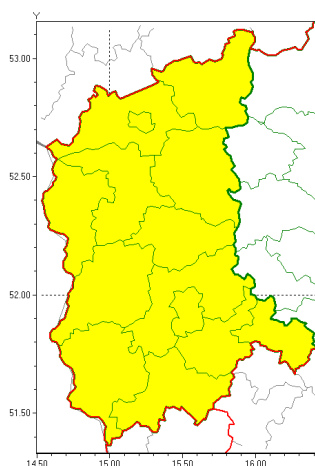

Zasięg ostrzeżeń w województwie

Intensywne opady deszczu  
2020-10-13 08:28

**WOJEWÓDZTWO LUBUSKIE**  
**OSTRZEŻENIA METEOROLOGICZNE ZBIORCZO NR 72**  
**WYKAZ OBYWATELI ZUCIANYCH OSTRZEŻENIAMI**  
**o godz. 08:28 dnia 13.10.2020**

Zjawisko/Stopień zagrożenia	Intensywne opady deszczu/1
Obszar (w nawiasie numer ostrzeżenia dla powiatu)	powiaty: gorzowski(48), Gorzów Wielkopolski(47), krośnieński(47), międzyrzecki(48), nowosolski(48), ślubicki(48), strzelecko-drezdenecki(47), sulciński(48), wiebodziński(47), wschowski(48), Zielona Góra(48), zielonogórski(48), żagański(46), arski(46)
Ważność	od godz. 17:00 dnia 13.10.2020 do godz. 12:00 dnia 14.10.2020
Prawdopodobieństwo	90%
Przebieg	Prognozuje się wystąpienie opadów deszczu, okresami o natężeniu umiarkowanym lub silnym. Prognozowana wysokość opadów za okres ważności Ostrzeżenia od 35 mm do 50 mm.
SMS	IMGW-PIB OSTRZEŻENIA: DESZCZ/1 lubuskie (wszystkie powiaty) od 17:00/13.10 do 12:00/14.10.2020 do 50 mm. Dotyczy powiatów: wszystkie powiaty.
RSO	Woj. lubuskie (wszystkie powiaty), IMGW-PIB wydał ostrzeżenie pierwszego stopnia o intensywnych opadach deszczu
Uwagi	Ze względu na dynamiczną sytuację Ostrzeżenia mogą być aktualizowane.
Dyrektor synoptyk IMGW-PIB	Barbara Wrzesińska