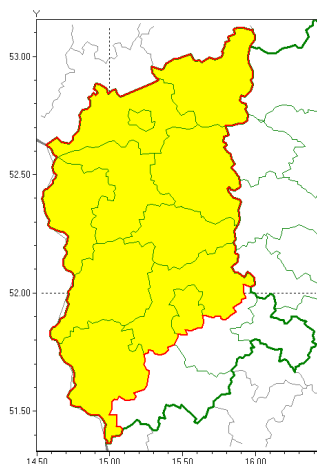

Zasięg ostrzeżeń w województwie

Burze
2020-09-23 17:07

WOJEWÓDZTWO LUBUSKIE
OSTRZEŻENIA METEOROLOGICZNE ZBIORCZO NR 71
WYKAZ OBYWÓW ZUJACYCH OSTRZEŻENIE
o godz. 17:07 dnia 23.09.2020

Zjawisko/Stopień zagrożenia	Burze/1
Obszar (w nawiasie numer ostrzeżenia dla powiatu)	powiaty: gorzowski(47), Gorzów Wielkopolski(46), krośnieński(46), międzyrzecki(47), ślubicki(47), strzelecko-drezdenecki(46), sulciński(47), wiebodziński(46), Zielona Góra(47), zielonogórski(47), żarski(45)
Ważność	od godz. 17:15 dnia 23.09.2020 do godz. 22:00 dnia 23.09.2020
Prawdopodobieństwo	75%
Przebieg	Obserwuje się i prognozuje się dalsze występowanie burz z opadami deszczu miejscami od 20 mm do 25 mm oraz porywami wiatru do 65 km/h.
SMS	IMGW-PIB OSTRZEŻENIA: BURZE/1 lubuskie (11 powiatów) od 17:15/23.09 do 22:00/23.09.2020 deszcz 25 mm, porywy 65 km/h. Dotyczy powiatów: gorzowski, Gorzów Wielkopolski, krośnieński, międzyrzecki, ślubicki, strzelecko-drezdenecki, sulciński, wiebodziński, Zielona Góra, zielonogórski i żarski.
RSO	Woj. lubuskie (11 powiatów), IMGW-PIB wydał ostrzeżenie pierwszego stopnia o burzach
Uwagi	Brak.
Dyrektor synoptyk IMGW-PIB	Przemysław Szrama