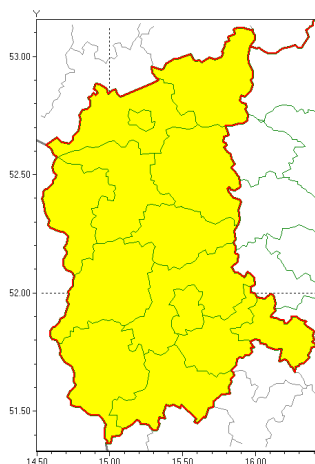

Zasięg ostrzeżeń w województwie

Silny wiatr  
2020-08-26 07:08

**WOJEWÓDZTWO LUBUSKIE**  
**OSTRZEŻENIA METEOROLOGICZNE ZBIORCZO NR 68**  
**WYKAZ OBYWATELI ZUCIANYCH OSTRZEŻENIEM**  
**o godz. 07:08 dnia 26.08.2020**

<b>Zjawisko/Stopień zagrożenia</b>	Silny wiatr/1
<b>Obszar (w nawiasie numer ostrzeżenia dla powiatu)</b>	powiaty: gorzowski(44), Gorzów Wielkopolski(43), krośnieński(43), międzyrzecki(44), nowosolski(45), ślubicki(44), strzelecko-drezdenecki(43), sulciński(44), wiebodziński(43), wschowski(45), Zielona Góra(44), zielonogórski(44), żagański(43), żarski(42)
<b>Ważność</b>	od godz. 12:00 dnia 26.08.2020 do godz. 03:00 dnia 27.08.2020
<b>Prawdopodobieństwo</b>	90%
<b>Przebieg</b>	Przewiduje się wystąpienie silnego wiatru o średniej prędkości od 20 km/h do 35 km/h, w porywach do 75 km/h, lokalnie do 90 km/h, południowo-zachodniego i zachodniego.
<b>SMS</b>	IMGW-PIB OSTRZEŻENIA: WIATR/1 lubuskie (wszystkie powiaty) od 12:00/26.08 do 03:00/27.08.2020 prędkość do 35 km/h, porywy do 75 km/h, lokalnie do 90 km/h, SW, W. Dotyczy powiatów: wszystkie powiaty.
<b>RSO</b>	Woj. lubuskie (wszystkie powiaty), IMGW-PIB wydał ostrzeżenie pierwszego stopnia o silnym wietrze
<b>Uwagi</b>	Brak.
<b>Dyrektor synoptyk IMGW-PIB</b>	Barbara Wrzesińska