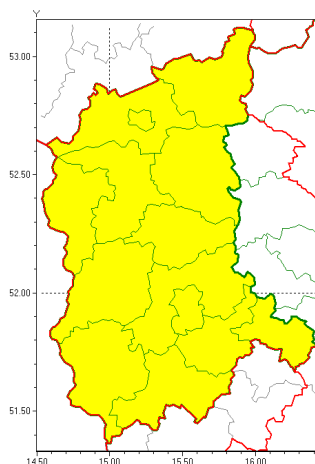

### Zasięg ostrzeżeń w województwie

Burze z gradem  
2020-08-21 23:51

**WOJEWÓDZTWO LUBUSKIE**  
**OSTRZEŻENIA METEOROLOGICZNE ZBIORCZO NR 67**  
**WYKAZ OBYWÓW ZUCIANYCH OSTRZEŻENIAMI**  
**o godz. 23:51 dnia 21.08.2020**

Zjawisko/Stopień zagrożenia	Burze z gradem/1
Obszar (w nawiasie numer ostrzeżenia dla powiatu)	powiaty: gorzowski(43), Gorzów Wielkopolski(42), krośnieński(42), międzyrzecki(43), nowosolski(44), ślubicki(43), strzelecko-drezdenecki(42), sulciński(43), wiebodziński(42), wschowski(44), Zielona Góra(43), zielonogórski(43), żagański(42), arski(41)
Ważność	od godz. 10:00 dnia 22.08.2020 do godz. 20:00 dnia 22.08.2020
Prawdopodobieństwo	80%
Przebieg	Prognozuje się wystąpienie burz z opadami deszczu miejscami od 20 mm do 30 mm, lokalnie do 40 mm oraz porywami wiatru do 90 km/h. Miejscami grad.
SMS	IMGW-PIB OSTRZEŻENIA: BURZE Z GRADEM/1 lubuskie (wszystkie powiaty) od 10:00/22.08 do 20:00/22.08.2020 deszcz 40 mm, porywy 90 km/h, miejscami grad. Dotyczy powiatów: wszystkie powiaty.
RSO	Woj. lubuskie (wszystkie powiaty), IMGW-PIB wydał ostrzeżenie pierwszego stopnia o burzach z gradem
Uwagi	Z uwagi na dynamiczną sytuację meteorologiczną ostrzeżenie może ulec aktualizacji.
Dyrektor synoptyk IMGW-PIB	Lech Buchert