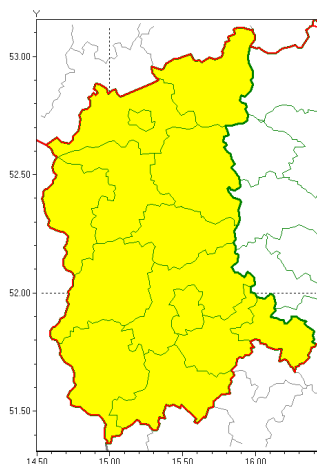

Zasięg ostrzeżeń w województwie

Burze z gradem
2020-08-19 06:28

WOJEWÓDZTWO LUBUSKIE
OSTRZEŻENIA METEOROLOGICZNE ZBIORCZO NR 64
WYKAZ OBYWATELI ZUCIANYCH OSTRZEŻENIAMI
o godz. 06:28 dnia 19.08.2020

Zjawisko/Stopień zagrożenia	Burze z gradem/1
Obszar (w nawiasie numer ostrzeżenia dla powiatu)	powiaty: gorzowski(41), Gorzów Wielkopolski(41), krośnieński(40), międzyrzecki(42), nowosolski(43), ślubicki(41), strzelecko-drezdenecki(41), sulciński(41), wiebodziński(41), wschowski(43), Zielona Góra(42), zielonogórski(42), żagański(41), żarski(39)
Ważność	od godz. 11:00 dnia 19.08.2020 do godz. 22:00 dnia 19.08.2020
Prawdopodobieństwo	85%
Przebieg	Prognozuje się wystąpienie miejscami burz z opadami deszczu do 30 mm oraz porywami wiatru do 70 km/h. Lokalnie grad.
SMS	IMGW-PIB OSTRZEŻENIA: BURZE Z GRADEM/1 lubuskie (wszystkie powiaty) od 11:00/19.08 do 22:00/19.08.2020 deszcz 30 mm, porywy 70 km/h, grad. Dotyczy powiatów: wszystkie powiaty.
RSO	Woj. lubuskie (wszystkie powiaty), IMGW-PIB wydał ostrzeżenie pierwszego stopnia o burzach z gradem
Uwagi	Brak.
Dyrektor synoptyk IMGW-PIB	Barbara Wrzesińska