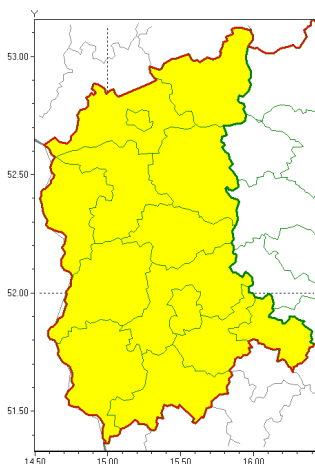

Zasięg ostrzeżeń w województwie

Burze z gradem
2021-06-01 09:03

WOJEWÓDZTWO LUBUSKIE
OSTRZEŻENIA METEOROLOGICZNE ZBIORCZO NR 63
WYKAZ OBOWIĄZUJĄCYCH OSTRZEŻEŃ
o godz. 09:03 dnia 01.06.2021

Zjawisko/Stopień zagrożenia	Burze z gradem/1
Obszar (w nawiasie numer ostrzeżenia dla powiatu)	powiaty: gorzowski(43), Gorzów Wielkopolski(43), krośnieński(44), międzyrzecki(47), nowosolski(47), ślubicki(43), strzelecko-drezdenecki(47), sulciński(43), wiebodziński(46), wschowski(46), Zielona Góra(46), zielonogórski(46), żagański(45), arski(44)
Ważność	od godz. 12:00 dnia 01.06.2021 do godz. 21:00 dnia 01.06.2021
Prawdopodobieństwo	80%
Przebieg	Prognozowane są burze, którym miejscami będą towarzyszyły opady deszczu od 20 mm do 30 mm oraz porywy wiatru od 60 km/h do 70 km/h. Miejscami grad.
SMS	IMGW-PIB OSTRZEŻEGA: BURZE Z GRADEM/1 lubuskie (wszystkie powiaty) od 12:00/01.06 do 21:00/01.06.2021 deszcz 30 mm, grad, porywy 70 km/h. Dotyczy powiatów: wszystkie powiaty.
RSO	Woj. lubuskie (wszystkie powiaty), IMGW-PIB wydał ostrzeżenie pierwszego stopnia o burzach z gradem
Uwagi	Brak.
Dyrektor synoptyk IMGW-PIB	Piotr Szewczak