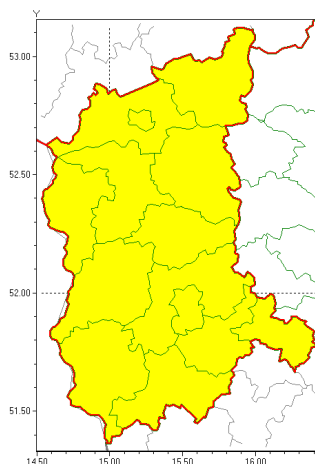

Zasięg ostrzeżeń w województwie

Burze z gradem
2021-05-22 09:57

WOJEWÓDZTWO LUBUSKIE
OSTRZEŻENIA METEOROLOGICZNE ZBIORCZO NR 60
WYKAZ OBYWATELI ZUCIANYCH OSTRZEŻENIEM
o godz. 09:57 dnia 22.05.2021

Zjawisko/Stopień zagrożenia	Burze z gradem/1
Obszar (w nawiasie numer ostrzeżenia dla powiatu)	powiaty: gorzowski(41), Gorzów Wielkopolski(41), krośnieński(41), międzyrzecki(44), nowosolski(44), ślubicki(41), strzelecko-drezdenecki(45), sulciński(41), wiebodziński(43), wschowski(43), Zielona Góra(43), zielonogórski(43), żagański(43), arski(42)
Ważność	od godz. 12:00 dnia 22.05.2021 do godz. 21:00 dnia 22.05.2021
Prawdopodobieństwo	80%
Przebieg	Prognozowane są burze, którym miejscami będą towarzyszyć opady deszczu do 15 mm oraz porywy wiatru do 85 km/h. Miejscami grad.
SMS	IMGW-PIB OSTRZEŻENIA: BURZE Z GRADEM/1 lubuskie (wszystkie powiaty) od 12:00/22.05 do 21:00/22.05.2021 deszcz 15 mm, grad, porywy 85 km/h. Dotyczy powiatów: wszystkie powiaty.
RSO	Woj. lubuskie (wszystkie powiaty), IMGW-PIB wydał ostrzeżenie pierwszego stopnia o burzach z gradem
Uwagi	Brak.
Dyrektor synoptyk IMGW-PIB	Magdalena Muszyńska-Karbowska