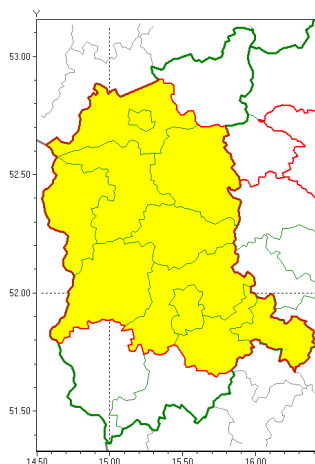

Zasięg ostrzeżeń w województwie

Burze z gradem
2020-08-17 15:06

WOJEWÓDZTWO LUBUSKIE
OSTRZEŻENIA METEOROLOGICZNE ZBIORCZO NR 60
WYKAZ OBYWÓW ZUJACYCH OSTRZEŻENIA
o godz. 15:06 dnia 17.08.2020

Zjawisko/Stopień zagrożenia	Burze z gradem/1
Obszar (w nawiasie numer ostrzeżenia dla powiatu)	powiaty: gorzowski(39), Gorzów Wielkopolski(39), krośnieński(38), międzyrzecki(40), nowosolski(41), ślubicki(39), sulciński(39), wiebodziński(39), wschowski(41), Zielona Góra(40), zielonogórski(40)
Ważność	od godz. 15:15 dnia 17.08.2020 do godz. 23:00 dnia 18.08.2020
Prawdopodobieństwo	85%
Przebieg	Prognozuje się wystąpienie miejscami burz z opadami deszczu miejscami do 30 mm, oraz porywami wiatru do 90 km/h. Miejscami grad.
SMS	IMGW-PIB OSTRZEŻENIA: BURZE Z GRADEM/1 lubuskie (11 powiatów) od 15:15/17.08 do 23:00/18.08.2020 deszcz 30 mm, porywy 90 km/h, lok. grad. Dotyczy powiatów: gorzowski, Gorzów Wielkopolski, krośnieński, międzyrzecki, nowosolski, ślubicki, sulciński, wiebodziński, wschowski, Zielona Góra i zielonogórski.
RSO	Woj. lubuskie (11 powiatów), IMGW-PIB wydał ostrzeżenie pierwszego stopnia o burzach z gradem
Uwagi	Brak.
Dyrektor synoptyk IMGW-PIB	Barbara Wrzesińska