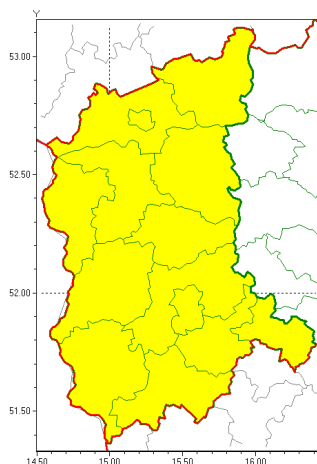

Zasięg ostrzeżeń w województwie

Oblodzenie  
2021-04-05 22:26

Przymrozki  
2021-04-05 22:26

**WOJEWÓDZTWO LUBUSKIE**  
**OSTRZEŻENIA METEOROLOGICZNE ZBIORCZO NR 47**  
**WYKAZ OBLODZENIOWYCH I PRZYMROZKOWYCH OSTRZEŻEŃ**  
**o godz. 22:26 dnia 05.04.2021**

Zjawisko/Stopień zagrożenia	Oblodzenie/1
Obszar (w nawiasie numer ostrzeżenia dla powiatu)	powiaty: gorzowski(32), Gorzów Wielkopolski(32), krośnieński(33), międzyrzecki(34), nowosolski(36), ślubicki(32), strzelecko-drezdenecki(35), sulciński(32), wiebodziński(34), wschowski(36), Zielona Góra(35), zielonogórski(35), żagański(35), arski(34)
Ważność	od godz. 23:00 dnia 05.04.2021 do godz. 08:00 dnia 06.04.2021
Prawdopodobieństwo	85%
Przebieg	Prognozuje się zamarzanie mokrej nawierzchni dróg i chodników, po opadach deszczu ze śniegiem i mokrego śniegu, powodujące ich oblodzenie. Temperatura minimalna około -2°C, temperatura minimalna przy gruncie około -4°C.
SMS	IMGW-PIB OSTRZEŻENIA: OBLODZENIE/1 lubuskie (wszystkie powiaty) od 23:00/05.04 do 08:00/06.04.2021 temp. min. do ok. -2 st., przy gruncie do ok. -4 st., lisko. Dotyczy powiatów: wszystkie powiaty.
RSO	Woj. lubuskie (wszystkie powiaty), IMGW-PIB wydał ostrzeżenie pierwszego stopnia o oblodzeniu
Uwagi	Brak.
Zjawisko/Stopień zagrożenia	Przymrozki/1
Obszar (w nawiasie numer ostrzeżenia dla powiatu)	powiaty: gorzowski(31), Gorzów Wielkopolski(31), krośnieński(32), międzyrzecki(33), nowosolski(35), ślubicki(31), strzelecko-drezdenecki(34), sulciński(31), wiebodziński(33), wschowski(35), Zielona Góra(34), zielonogórski(34), żagański(34), arski(33)