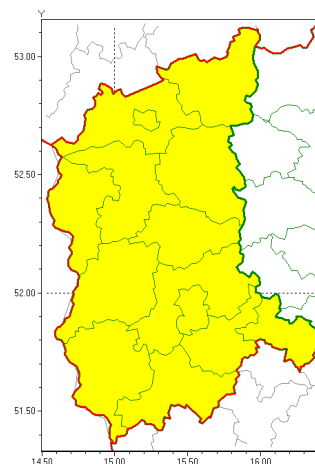

Zasięg ostrzeżeń w województwie

Oblodzenie  
2021-04-05 22:26

Przymrozki  
2021-04-05 22:26

**WOJEWÓDZTWO LUBUSKIE**  
**OSTRZEŻENIA METEOROLOGICZNE ZBIORCZO NR 47**  
**WYKAZ OBLODZENIOWYCH I PRZYMROZKOWYCH OSTRZEŻEŃ**  
**o godz. 22:26 dnia 05.04.2021**

Zjawisko/Stopień zagrożenia	Oblodzenie/1
Obszar (w nawiasie numer ostrzeżenia dla powiatu)	powiaty: gorzowski(32), Gorzów Wielkopolski(32), krośnieński(33), międzyrzecki(34), nowosolski(36), ślubicki(32), strzelecko-drezdenecki(35), sulciński(32), wiebodziński(34), wschowski(36), Zielona Góra(35), zielonogórski(35), żagański(35), arski(34)
Ważność	od godz. 23:00 dnia 05.04.2021 do godz. 08:00 dnia 06.04.2021
Prawdopodobieństwo	85%
Przebieg	Prognozuje się zamarzanie mokrej nawierzchni dróg i chodników, po opadach deszczu ze śniegiem i mokrego śniegu, powodujące ich oblodzenie. Temperatura minimalna około -2°C, temperatura minimalna przy gruncie około -4°C.
SMS	IMGW-PIB OSTRZEŻENIA: OBLODZENIE/1 lubuskie (wszystkie powiaty) od 23:00/05.04 do 08:00/06.04.2021 temp. min. do ok. -2 st., przy gruncie do ok. -4 st., lisko. Dotyczy powiatów: wszystkie powiaty.
RSO	Woj. lubuskie (wszystkie powiaty), IMGW-PIB wydał ostrzeżenie pierwszego stopnia o oblodzeniu
Uwagi	Brak.
Zjawisko/Stopień zagrożenia	Przymrozki/1
Obszar (w nawiasie numer ostrzeżenia dla powiatu)	powiaty: gorzowski(31), Gorzów Wielkopolski(31), krośnieński(32), międzyrzecki(33), nowosolski(35), ślubicki(31), strzelecko-drezdenecki(34), sulciński(31), wiebodziński(33), wschowski(35), Zielona Góra(34), zielonogórski(34), żagański(34), arski(33)