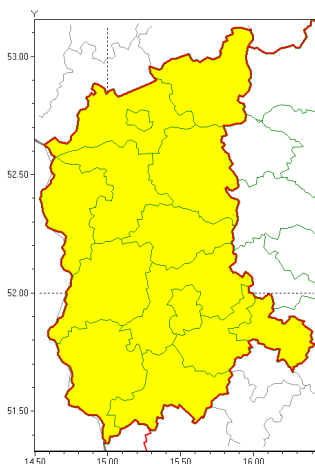

Zasięg ostrzeżeń w województwie

Silny wiatr
2021-04-04 22:28

WOJEWÓDZTWO LUBUSKIE
OSTRZEŻENIA METEOROLOGICZNE ZBIORCZO NR 45
WYKAZ OBYWÓW ZUCIANYCH OSTRZEŻENIAMI
o godz. 22:28 dnia 04.04.2021

Zjawisko/Stopień zagrożenia	Silny wiatr/1
Obszar (w nawiasie numer ostrzeżenia dla powiatu)	powiaty: gorzowski(30), Gorzów Wielkopolski(30), krośnieński(31), międzyrzecki(32), nowosolski(34), ślubicki(30), strzelecko-drezdenecki(33), sulciński(30), wiebodziński(32), wschowski(34), Zielona Góra(33), zielonogórski(33), żagański(33), arski(32)
Ważność	od godz. 11:00 dnia 05.04.2021 do godz. 18:00 dnia 05.04.2021
Prawdopodobieństwo	80%
Przebieg	Prognozuje się wystąpienie silnego wiatru o średniej prędkości od 25 km/h do 35 km/h, w porywach do 80 km/h, z zachodu i północnego zachodu.
SMS	IMGW-PIB OSTRZEŻENIA: WIATR/1 lubuskie (wszystkie powiaty) od 11:00/05.04 do 18:00/05.04.2021 prędkość do 35 km/h, porywy do 80 km/h, W i NW. Dotyczy powiatów: wszystkie powiaty.
RSO	Woj. lubuskie (wszystkie powiaty), IMGW-PIB wydał ostrzeżenie pierwszego stopnia o silnym wietrze
Uwagi	Brak.
Dyrektor synoptyk IMGW-PIB	Piotr Szewczak