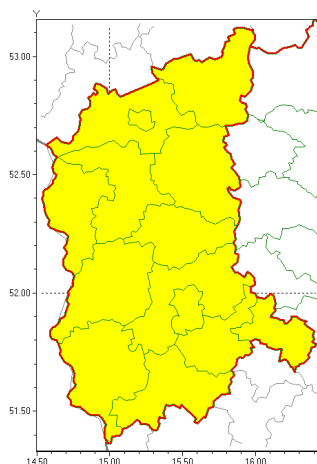

Zasięg ostrzeżeń w województwie

Oblodzenie  
2021-03-18 17:11

**WOJEWÓDZTWO LUBUSKIE**  
**OSTRZEŻENIA METEOROLOGICZNE ZBIORCZO NR 42**  
**WYKAZ OBSZARÓW ZUSZYCH OSTRZEŻEŃ**  
**o godz. 17:11 dnia 18.03.2021**

Zjawisko/Stopień zagrożenia	Oblodzenie/1
Obszar (w nawiasie numer ostrzeżenia dla powiatu)	powiaty: gorzowski(27), Gorzów Wielkopolski(27), krośnieński(28), międzyrzecki(29), nowosolski(31), ślubicki(27), strzelecko-drezdenecki(30), sulciński(27), wiebodziński(29), wschowski(31), Zielona Góra(30), zielonogórski(30), żagański(30), arski(29)
Ważność	od godz. 21:00 dnia 18.03.2021 do godz. 08:00 dnia 19.03.2021
Prawdopodobieństwo	80%
Przebieg	Miejscami prognozowane zamarzanie mokrej nawierzchni dróg i chodników po opadach deszczu ze śniegiem i mokrego śniegu powodujące ich oblodzenie. Temperatura minimalna około -2°C, temperatura minimalna przy gruncie około -3°C.
SMS	IMGW-PIB OSTRZEŻENIA: OBLODZENIE/1 lubuskie (wszystkie powiaty) od 21:00/18.03 do 08:00/19.03.2021 temp. min. ok. -2 st., przy gruncie ok -3 st., lisko. Dotyczy powiatów: wszystkie powiaty.
RSO	Woj. lubuskie (wszystkie powiaty), IMGW-PIB wydał ostrzeżenie pierwszego stopnia o oblodzeniu
Uwagi	Brak.
Dyrektor synoptyk IMGW-PIB	Marek Pruchniewicz