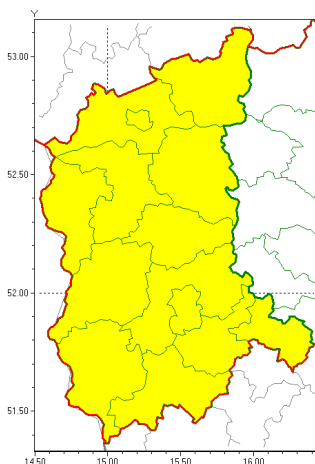

Zasięg ostrzeżeń w województwie

Gęsta mgła  
2021-03-02 11:53

**WOJEWÓDZTWO LUBUSKIE**  
**OSTRZEŻENIA METEOROLOGICZNE ZBIORCZO NR 37**  
**WYKAZ OBYWÓW ZUJACYCH OSTRZEŻENIA**  
**o godz. 11:53 dnia 02.03.2021**

Zjawisko/Stopień zagrożenia	Gęsta mgła/1
Obszar (w nawiasie numer ostrzeżenia dla powiatu)	powiaty: gorzowski(22), Gorzów Wielkopolski(22), krośnieński(23), międzyrzecki(24), nowosolski(26), ślubicki(22), strzelecko-drezdenecki(25), sulciński(22), wiebodziński(24), wschowski(26), Zielona Góra(25), zielonogórski(25), żagański(25), arski(24)
Ważność	od godz. 23:00 dnia 02.03.2021 do godz. 09:00 dnia 03.03.2021
Prawdopodobieństwo	80%
Przebieg	Prognozuje się gęste mgły, w zasięgu których widzialność wynosi miejscami od 50 m do 200 m.
SMS	IMGW-PIB OSTRZEŻENIA: MGŁA/1 lubuskie (wszystkie powiaty) od 23:00/02.03 do 09:00/03.03.2021 widzialność 50 m. Dotyczy powiatów: wszystkie powiaty.
RSO	Woj. lubuskie (wszystkie powiaty), IMGW-PIB wydał ostrzeżenie pierwszego stopnia o silnych mgłach
Uwagi	Brak.
Dyrektor synoptyk IMGW-PIB	Magdalena Muszyńska-Karbowska