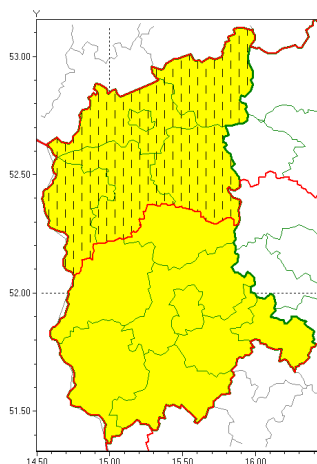

Zasięg ostrzeżeń w województwie

Opady marznące  
2021-01-03 08:35

**WOJEWÓDZTWO LUBUSKIE**  
**OSTRZEŻENIA METEOROLOGICZNE ZBIORCZO NR 3**  
**WYKAZ OBSZARÓW ZUCIANYCH OSTRZEŻENIAMI**  
**o godz. 08:35 dnia 03.01.2021**

<b>Zjawisko/Stopień zagrożenia</b>	Opady marznące/1 ZMIANA
<b>Obszar (w nawiasie numer ostrzeżenia dla powiatu)</b>	powiaty: gorzowski(1), Gorzów Wielkopolski(1), międzyrzeczki(1), ślubicki(1), strzelecko-drezdenecki(1), sulciński(1)
<b>Ważność</b>	od godz. 08:35 dnia 03.01.2021 do godz. 12:00 dnia 03.01.2021
<b>Prawdopodobieństwo</b>	90%
<b>Przebieg</b>	Prognozuje się miejscami występowanie słabych opadów marznącego deszczu powodujących gołoledź.
<b>SMS</b>	IMGW-PIB OSTRZEŻENIA: MARZĄCE OPADY/1 lubuskie (6 powiatów) od 08:35/03.01 do 12:00/03.01.2021 marznące opady, drogi liskie. Dotyczy powiatów: gorzowski, Gorzów Wielkopolski, międzyrzeczki, ślubicki, strzelecko-drezdenecki i sulciński.
<b>RSO</b>	Woj. lubuskie (6 powiatów), IMGW-PIB wydał ostrzeżenie pierwszego stopnia o opadach marzących
<b>Uwagi</b>	Zmiana dotyczy ważności ostrzeżenia.
<b>Zjawisko/Stopień zagrożenia</b>	Opady marznące/1
<b>Obszar (w nawiasie numer ostrzeżenia dla powiatu)</b>	powiaty: krośnieński(1), nowosolski(1), wiebodziński(1), wschowski(1), Zielona Góra(1), zielonogórski(1), żagański(1), arski(1)
<b>Ważność</b>	od godz. 03:00 dnia 03.01.2021 do godz. 09:00 dnia 03.01.2021
<b>Prawdopodobieństwo</b>	70%