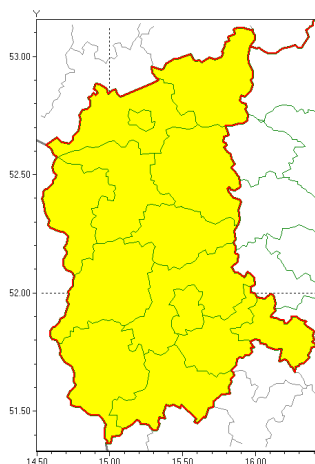

### Zasięg ostrzeżeń w województwie

Przymrozki  
2020-04-13 11:05

**WOJEWÓDZTWO LUBUSKIE**  
**OSTRZEŻENIA METEOROLOGICZNE ZBIORCZO NR 24**  
**WYKAZ OBYWÓW ZUJACYCH OSTRZEŻENIA**  
**o godz. 11:05 dnia 13.04.2020**

<b>Zjawisko/Stopień zagrożenia</b>	Przymrozki/1
<b>Obszar (w nawiasie numer ostrzeżenia dla powiatu)</b>	powiaty: gorzowski(17), Gorzów Wielkopolski(17), krośnieński(18), międzyrzecki(17), nowosolski(19), ślubicki(18), strzelecko-drezdenecki(17), sulciński(17), wiebodziński(18), wschowski(19), Zielona Góra(19), zielonogórski(19), żagański(19), arski(18)
<b>Ważność</b>	od godz. 01:00 dnia 14.04.2020 do godz. 08:00 dnia 14.04.2020
<b>Prawdopodobieństwo</b>	80%
<b>Przebieg</b>	Prognozuje się lokalnie spadek temperatury do $-1^{\circ}\text{C}$ , a przy gruncie do $-3^{\circ}\text{C}$ .
<b>SMS</b>	IMGW-PIB OSTRZEŻENIA: PRZYMROZKI/1 lubuskie (wszystkie powiaty) od 01:00/14.04 do 08:00/14.04.2020 temp. min $-1^{\circ}\text{C}$ , przy gruncie $-3^{\circ}\text{C}$ . Dotyczy powiatów: wszystkie powiaty.
<b>RSO</b>	Woj. lubuskie (wszystkie powiaty), IMGW-PIB wydał ostrzeżenie pierwszego stopnia o przymrozkach
<b>Uwagi</b>	Brak.
<b>Dyrektor synoptyk IMGW-PIB</b>	Barbara Wrzesińska