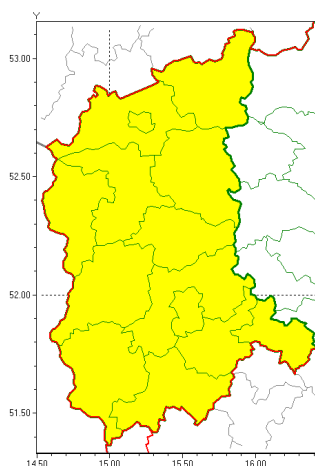

Zasięg ostrzeżeń w województwie

Opady mroźne
2021-01-02 14:50

WOJEWÓDZTWO LUBUSKIE
OSTRZEŻENIA METEOROLOGICZNE ZBIORCZO NR 2
WYKAZ OBYWÓW ZUCYCH OSTRZEŻEŃ
o godz. 14:50 dnia 02.01.2021

Zjawisko/Stopień zagrożenia	Opady mroźne/1
Obszar (w nawiasie numer ostrzeżenia dla powiatu)	powiaty: gorzowski(1), Gorzów Wielkopolski(1), krośnieński(1), międzyrzecki(1), nowosolski(1), ślubicki(1), strzelecko-drezdenecki(1), sulciński(1), wiebodziński(1), wschowski(1), Zielona Góra(1), zielonogórski(1), żagański(1), żarski(1)
Ważność	od godz. 03:00 dnia 03.01.2021 do godz. 09:00 dnia 03.01.2021
Prawdopodobieństwo	70%
Przebieg	Prognozuje się miejscami wystąpienie słabych opadów mroźnego deszczu powodujących gołoledź.
SMS	IMGW-PIB OSTRZEŻENIA: MROŻNE OPADY/1 lubuskie (wszystkie powiaty) od 03:00/03.01 do 09:00/03.01.2021 mroźne opady, drogi liskie. Dotyczy powiatów: wszystkie powiaty.
RSO	Woj. lubuskie (wszystkie powiaty), IMGW-PIB wydał ostrzeżenie pierwszego stopnia o opadach mroźnych
Uwagi	Brak.
Dyrektor synoptyk IMGW-PIB	Leszek Szaradowski