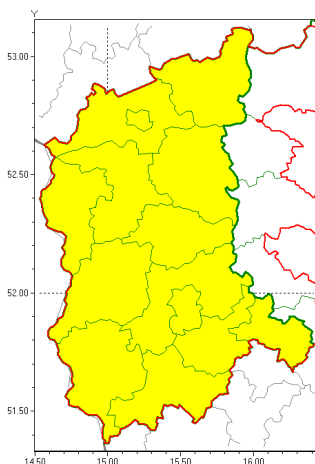

Zasięg ostrzeżeń w województwie

Opady mroźne
2021-01-27 11:58

WOJEWÓDZTWO LUBUSKIE
OSTRZEŻENIA METEOROLOGICZNE ZBIORCZO NR 19
WYKAZ OBYWÓW ZUJACYCH OSTRZEŻENIE
o godz. 11:58 dnia 27.01.2021

Zjawisko/Stopień zagrożenia	Opady mroźne/1
Obszar (w nawiasie numer ostrzeżenia dla powiatu)	powiaty: gorzowski(13), Gorzów Wielkopolski(13), krośnieński(13), międzyrzecki(14), nowosolski(14), ślubicki(13), strzelecko-drezdenecki(14), sulciński(13), wiebodziński(14), wschowski(14), Zielona Góra(13), zielonogórski(14), żagański(13), arski(12)
Ważność	od godz. 02:00 dnia 28.01.2021 do godz. 07:00 dnia 28.01.2021
Prawdopodobieństwo	70%
Przebieg	Prognozuje się miejscami wystąpienie opadów mroźnego deszczu powodujących gołoledź.
SMS	IMGW-PIB OSTRZEŻENIA: MROŻNE OPADY/1 lubuskie (wszystkie powiaty) od 02:00/28.01 do 07:00/28.01.2021 mroźne opady, drogi liskie. Dotyczy powiatów: wszystkie powiaty.
RSO	Woj. lubuskie (wszystkie powiaty), IMGW-PIB wydał ostrzeżenie pierwszego stopnia o opadach mroźnych
Uwagi	Brak.
Dyrektor synoptyk IMGW-PIB	Piotr Szewczak