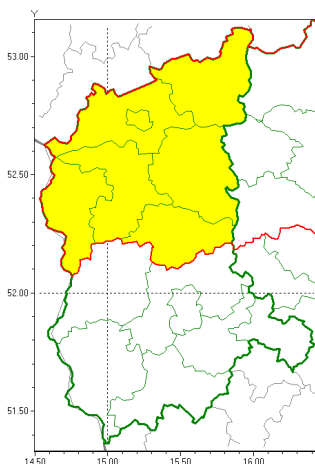

Zasięg ostrzeżeń w województwie

Opady marznące  
2020-12-12 11:43

**WOJEWÓDZTWO LUBUSKIE**  
**OSTRZEŻENIA METEOROLOGICZNE ZBIORCZO NR 82**  
**WYKAZ OBYWÓW ZUJACYCH OSTRZEŻENIE**  
**o godz. 11:43 dnia 12.12.2020**

Zjawisko/Stopień zagrożenia	Opady marznące/1
Obszar (w nawiasie numer ostrzeżenia dla powiatu)	powiaty: gorzowski(55), Gorzów Wielkopolski(54), międzyrzecki(55), ślubicki(55), strzelecko-drezdenecki(53), sulciński(55), wiebodziński(54)
Ważność	od godz. 21:00 dnia 12.12.2020 do godz. 08:00 dnia 13.12.2020
Prawdopodobieństwo	80%
Przebieg	Prognozuje się miejscami wystąpienie słabych opadów marznącego deszczu lub mroźki powodujących gołoledź.
SMS	IMGW-PIB OSTRZEŻENIA: MARZĄCE OPADY/1 lubuskie (7 powiatów) od 21:00/12.12 do 08:00/13.12.2020 marznące opady, drogi liskie. Dotyczy powiatów: gorzowski, Gorzów Wielkopolski, międzyrzecki, ślubicki, strzelecko-drezdenecki, sulciński i wiebodziński.
RSO	Woj. lubuskie (7 powiatów), IMGW-PIB wydał ostrzeżenie pierwszego stopnia o opadach marzących
Uwagi	Brak.
Dyrektor synoptyk IMGW-PIB	Piotr Szewczak